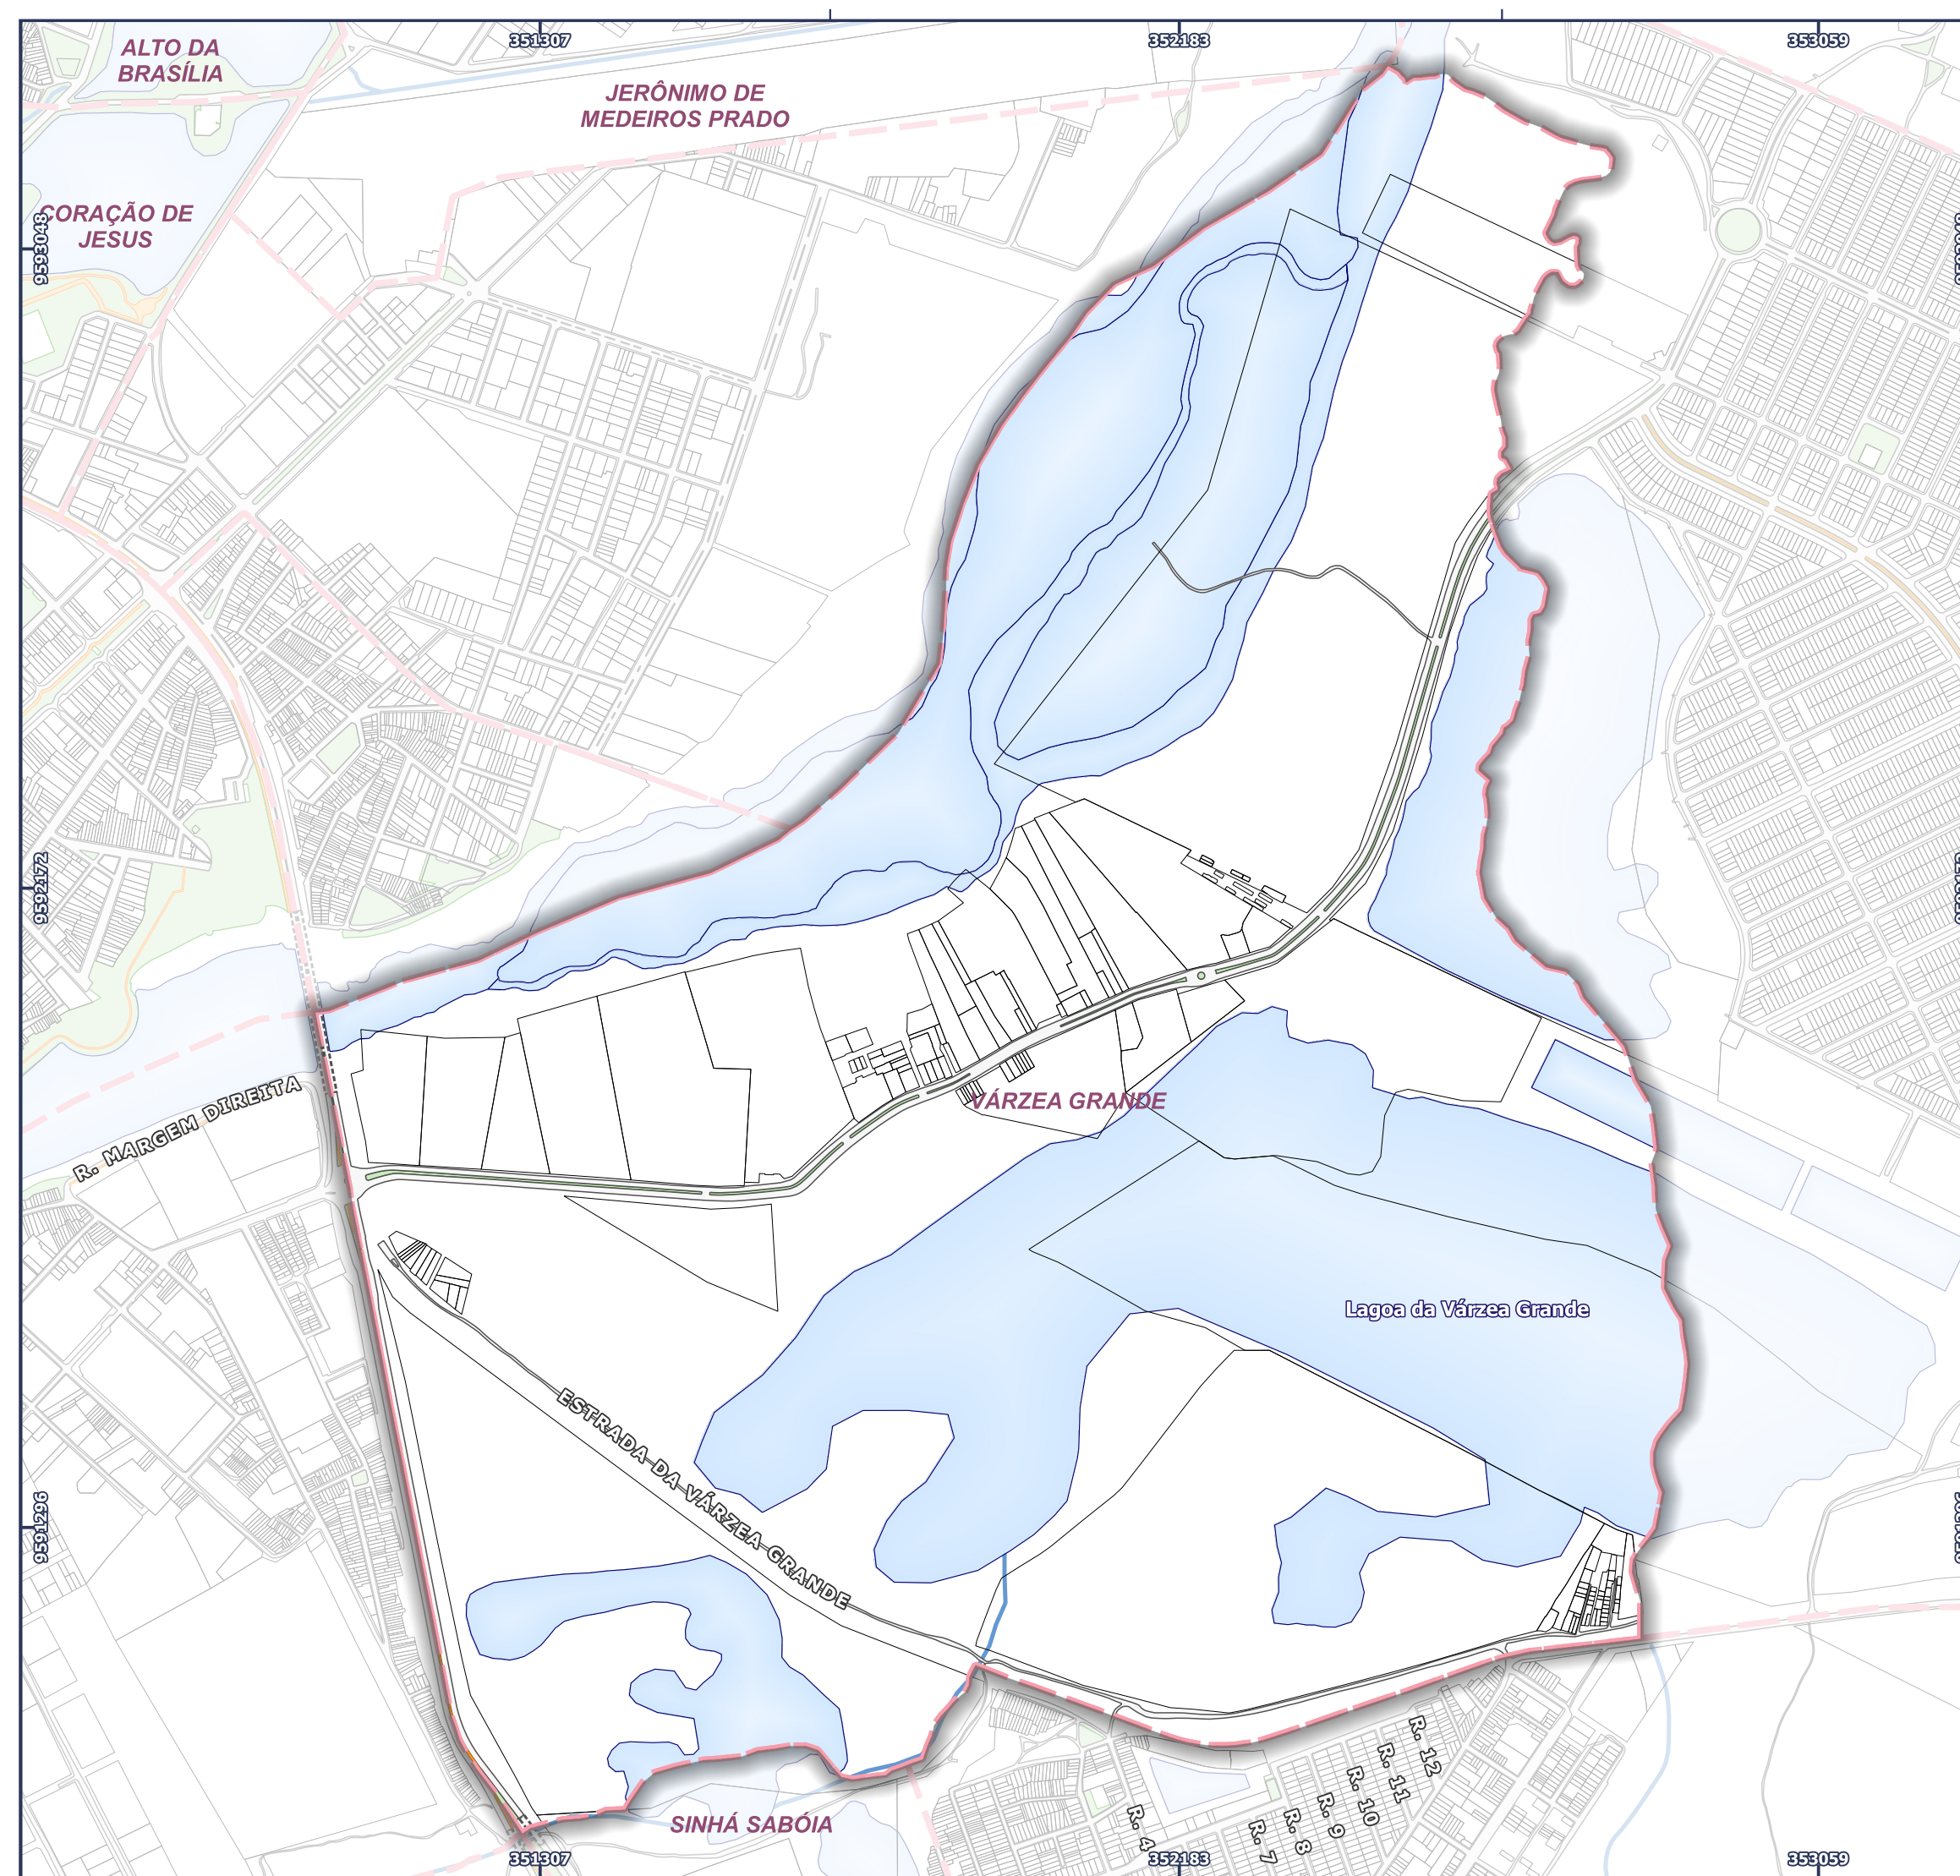

MAPA DO BAIRRO VÁRZEA GRANDE

LEGENDA

- LOTE
- DIVISÃO DE BAIRRO
- RECURSOS NATURAIS E LAZER**
 - RIACHOS
 - AÇUDES E LAGOAS
 - ÁREA VERDE E CANTEIRO CENTRAL
- SISTEMA VIÁRIO**
 - ARRUAMENTO
 - CICLOVIA E CICLOFAIXA

DATUM: SIRGAS 2000 UTM 24 SUL
FONTE: SEUMA/PMS
ELABORADO POR: MANOEL GUEDES
DATA: 31 DE AGOSTO DE 2021