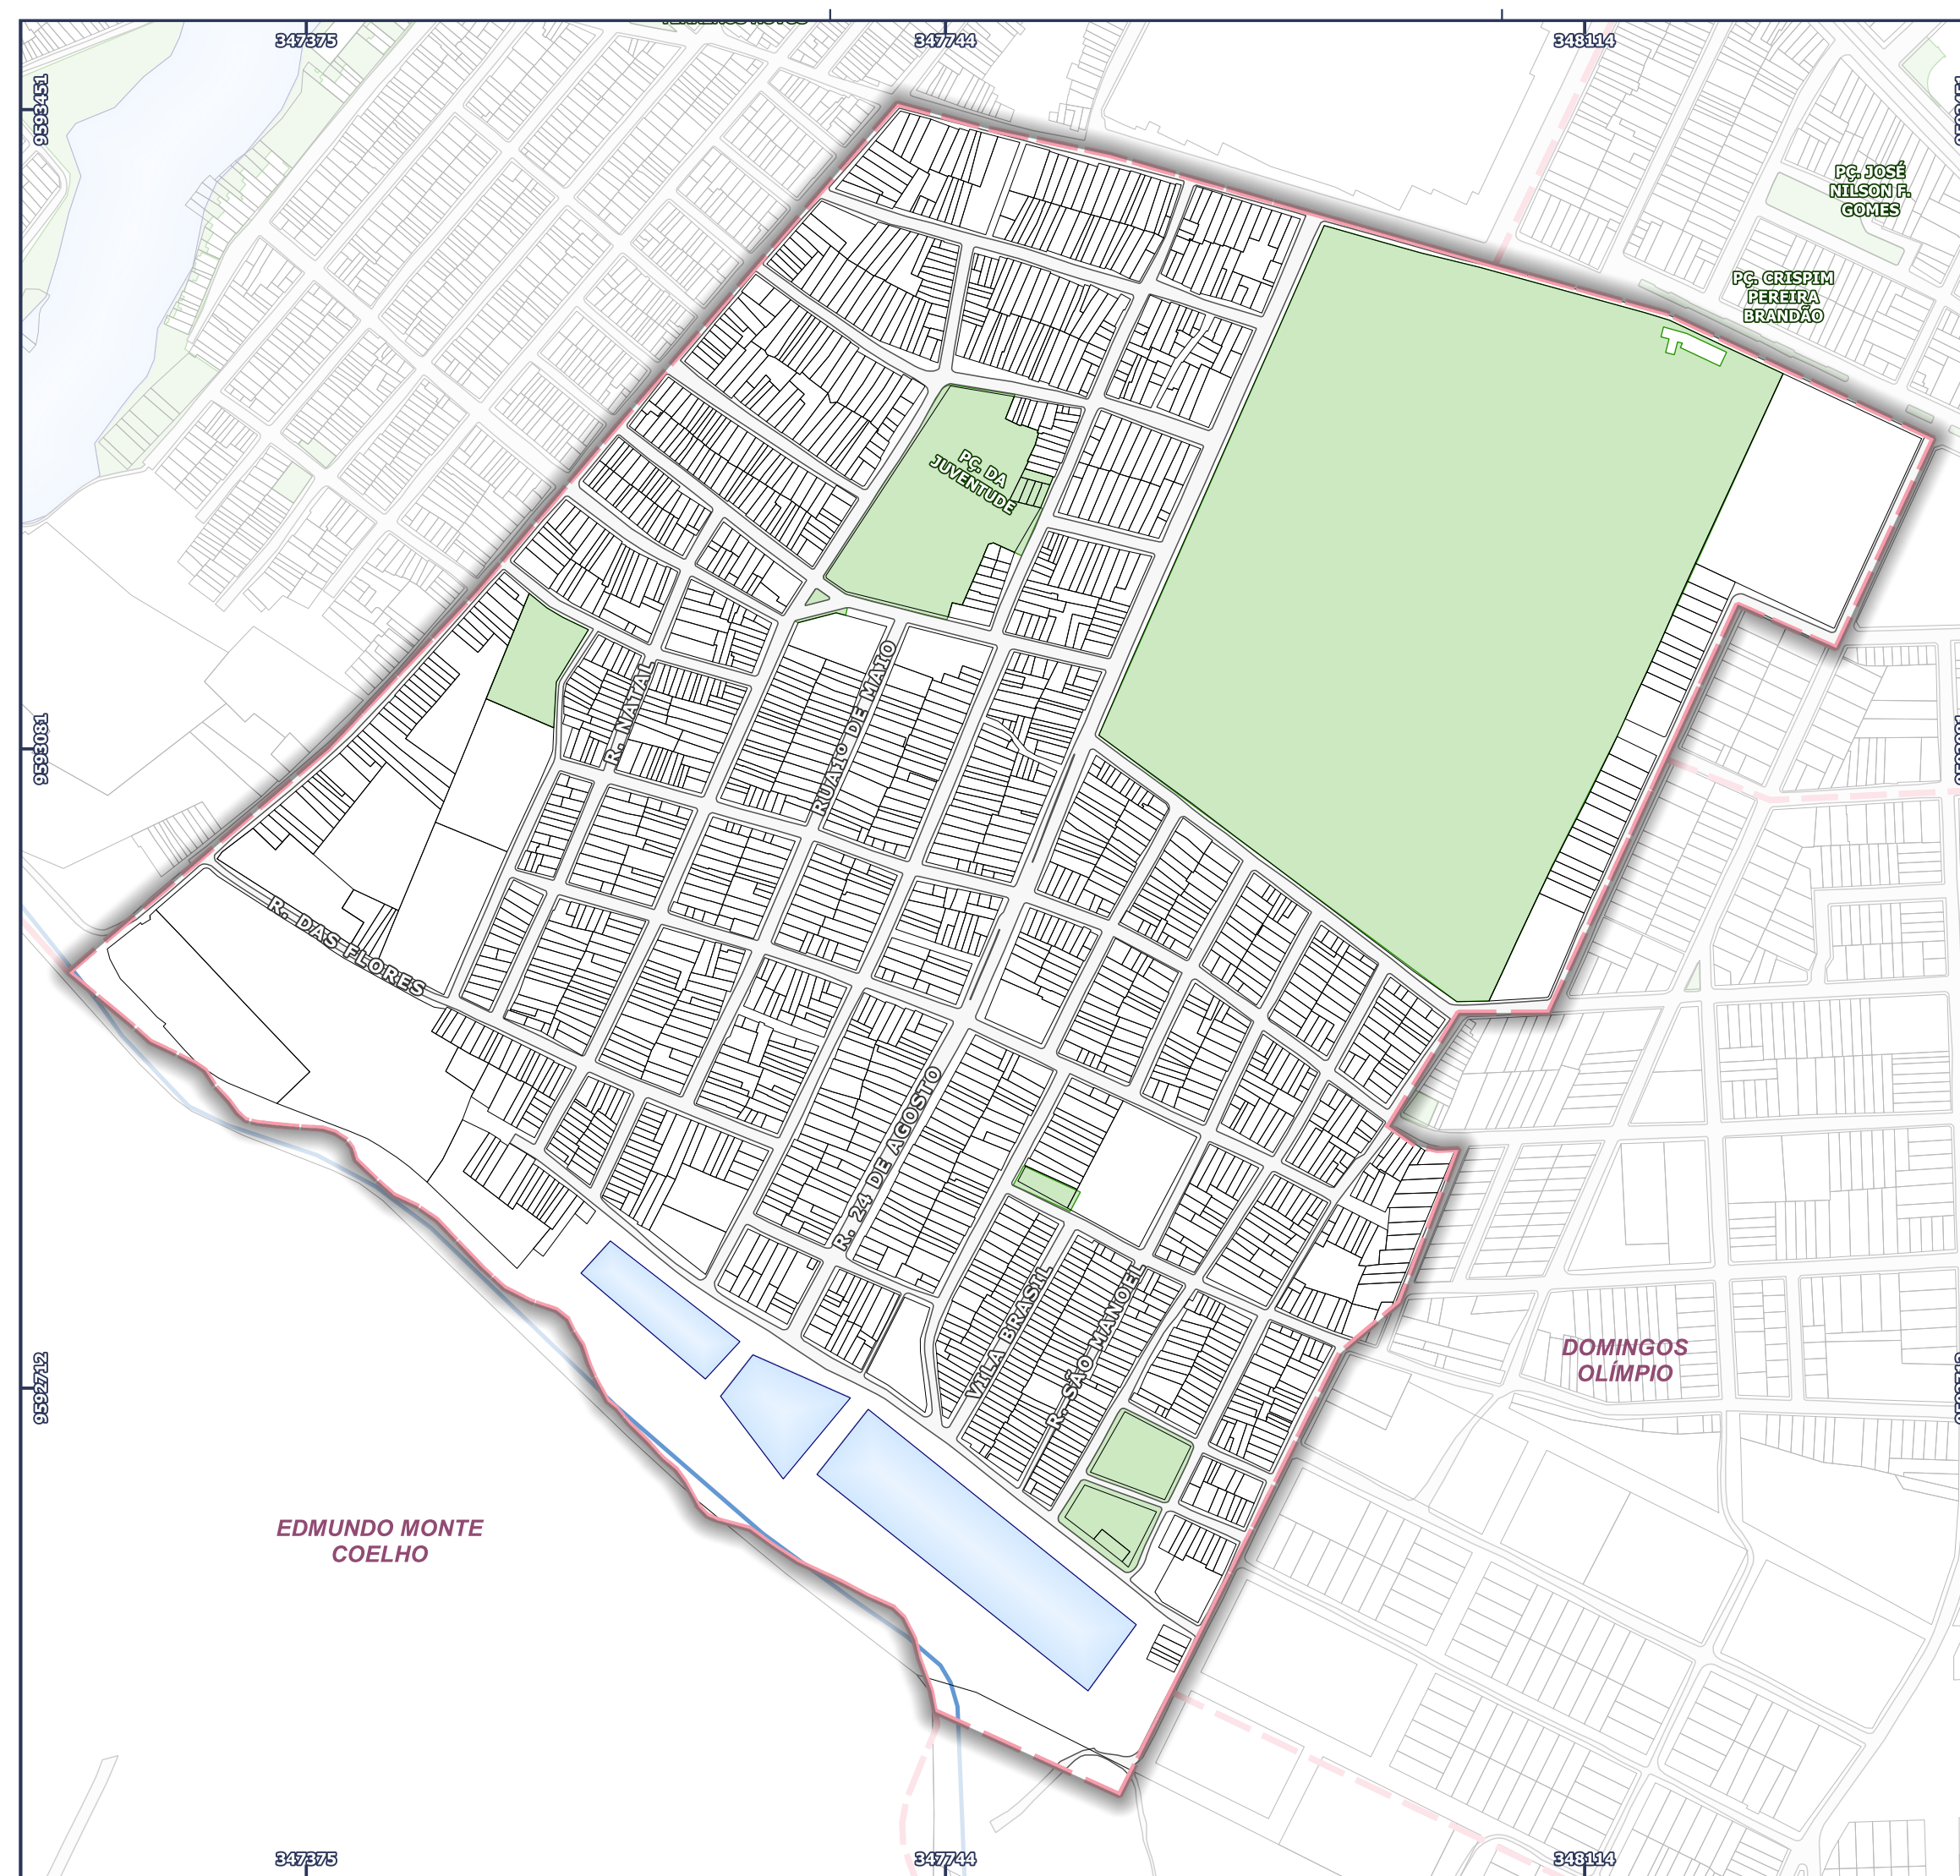

MAPA DO BAIRRO VILA UNIÃO

LEGENDA

- LOTE
- DIVISÃO DE BAIRRO
- RECURSOS NATURAIS E LAZER**
 - RIACHOS
 - AÇUDES E LAGOAS
 - ÁREA VERDE E CANTEIRO CENTRAL
- SISTEMA VIÁRIO**
 - ARRUAMENTO

100 0 100 200 m

DATUM: SIRGAS 2000 UTM 24 SUL
FONTE: SEUMA/PMS
ELABORADO POR: MANOEL GUEDES
DATA: 31 DE AGOSTO DE 2021