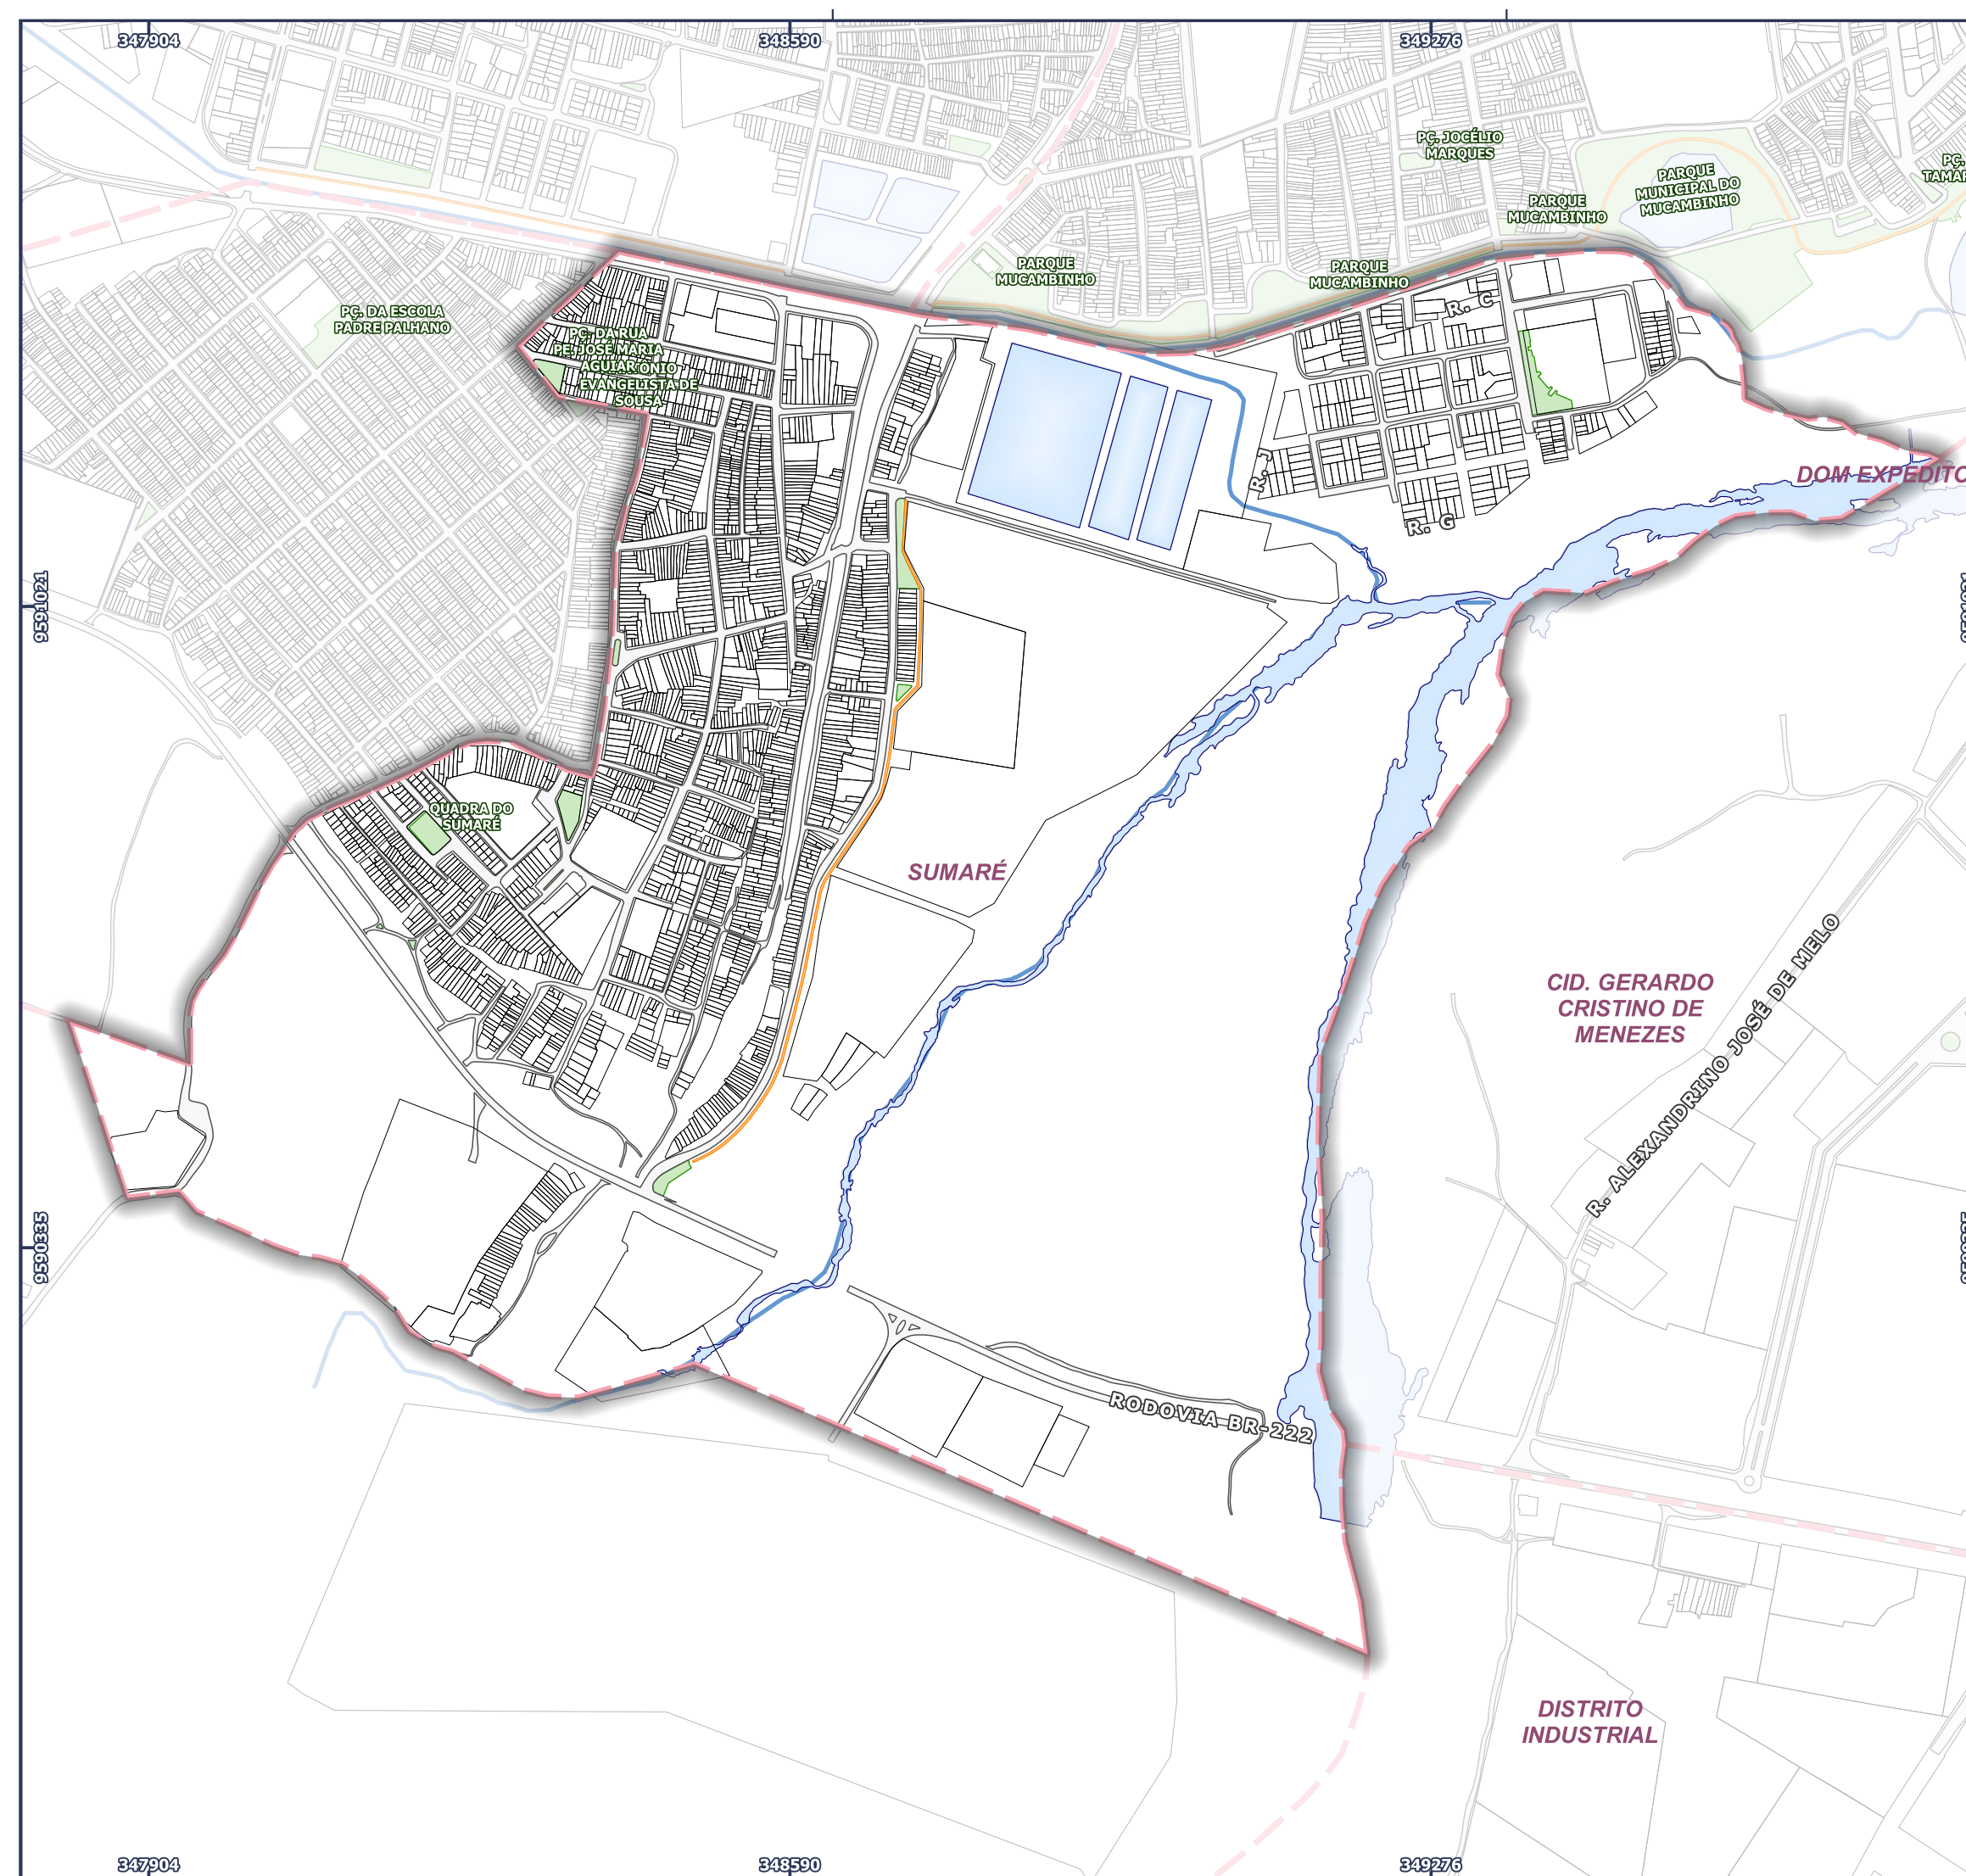

# MAPA DO BAIRRO SUMARÉ

## LEGENDA

- LOTE
- DIVISÃO DE BAIRRO
- RECURSOS NATURAIS E LAZER
  - RIACHOS
  - AÇUDES E LAGOAS
  - ÁREA VERDE E CANTEIRO CENTRAL
- SISTEMA VIÁRIO
  - ARRUAMENTO
  - CICLOVIA E CICLOFAIXA

DATUM: SIRGAS 2000 UTM 24 SUL  
FONTE: SEUMA/PMS  
ELABORADO POR: MANOEL GUEDES  
DATA: 31 DE AGOSTO DE 2021