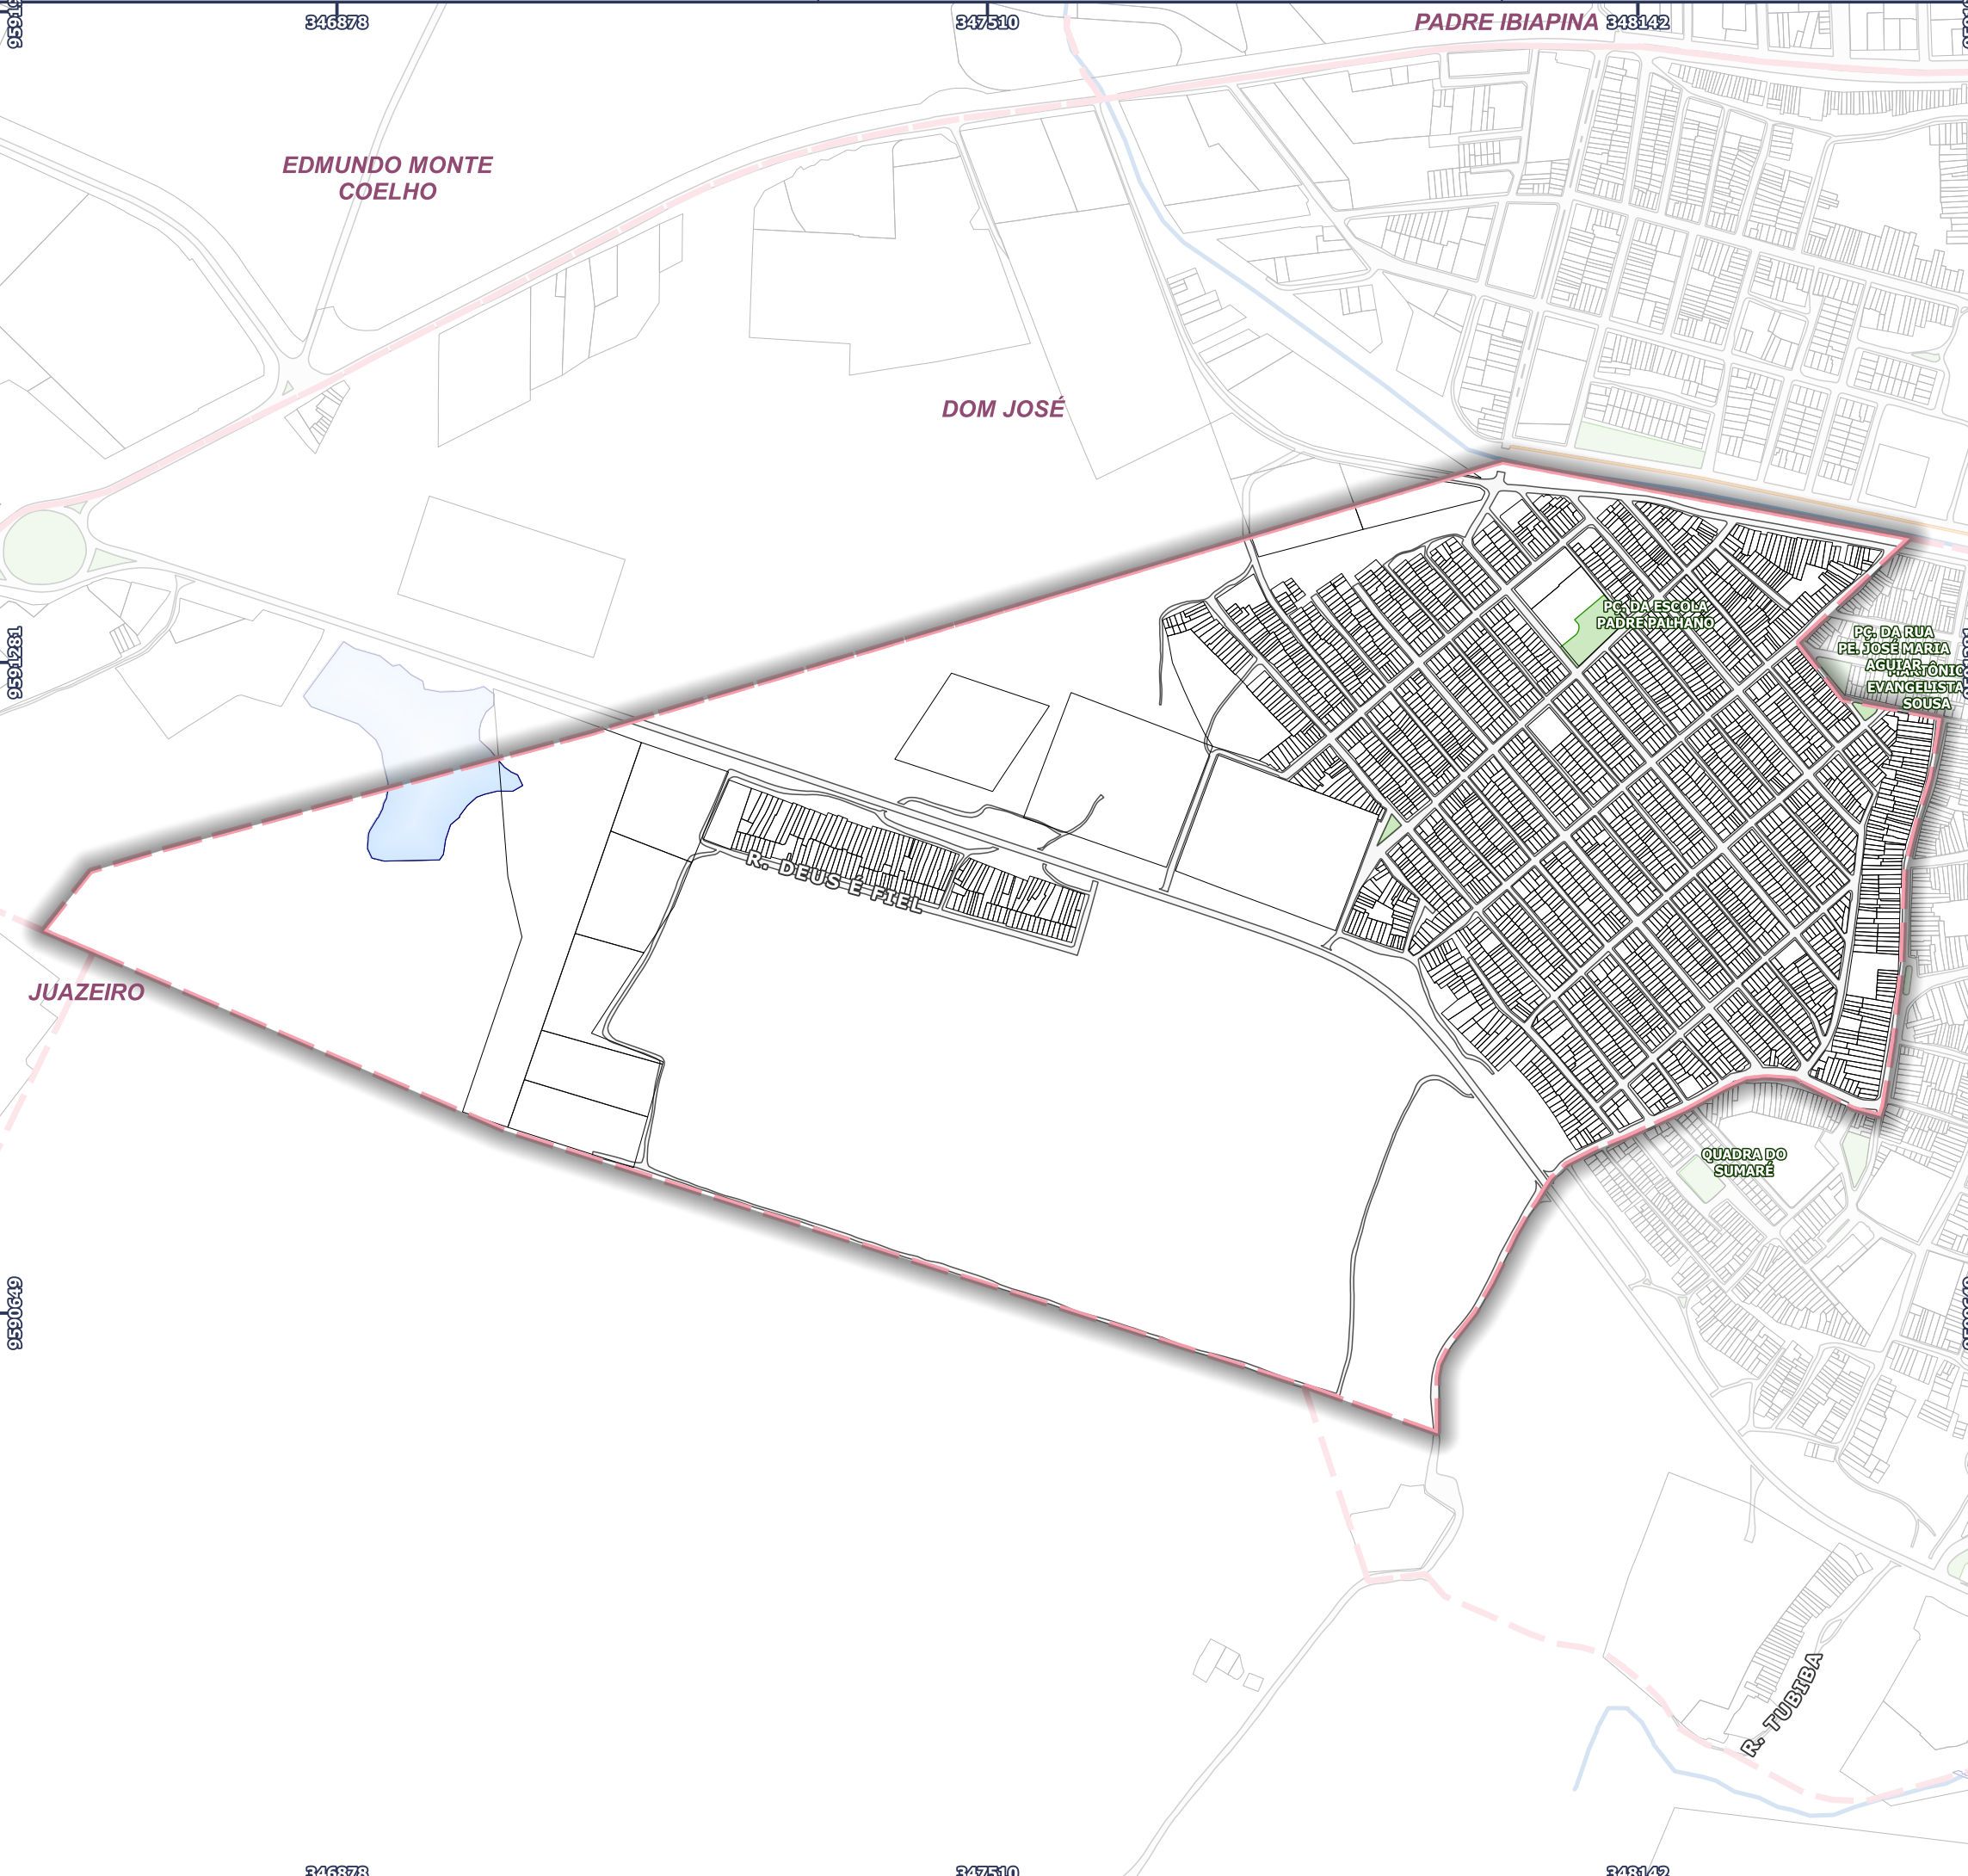

# MAPA DO BAIRRO PADRE PALHANO

## LEGENDA

- LOTE
- DIVISÃO DE BAIRRO
- RECURSOS NATURAIS E LAZER**
  - RIACHOS
  - AÇUDES E LAGOAS
  - ÁREA VERDE E CANTEIRO CENTRAL
- SISTEMA VIÁRIO**
  - ARRUAMENTO

DATUM: SIRGAS 2000 UTM 24 SUL  
FONTE: SEUMA/PMS  
ELABORADO POR: MANOEL GUEDES  
DATA: 31 DE AGOSTO DE 2021