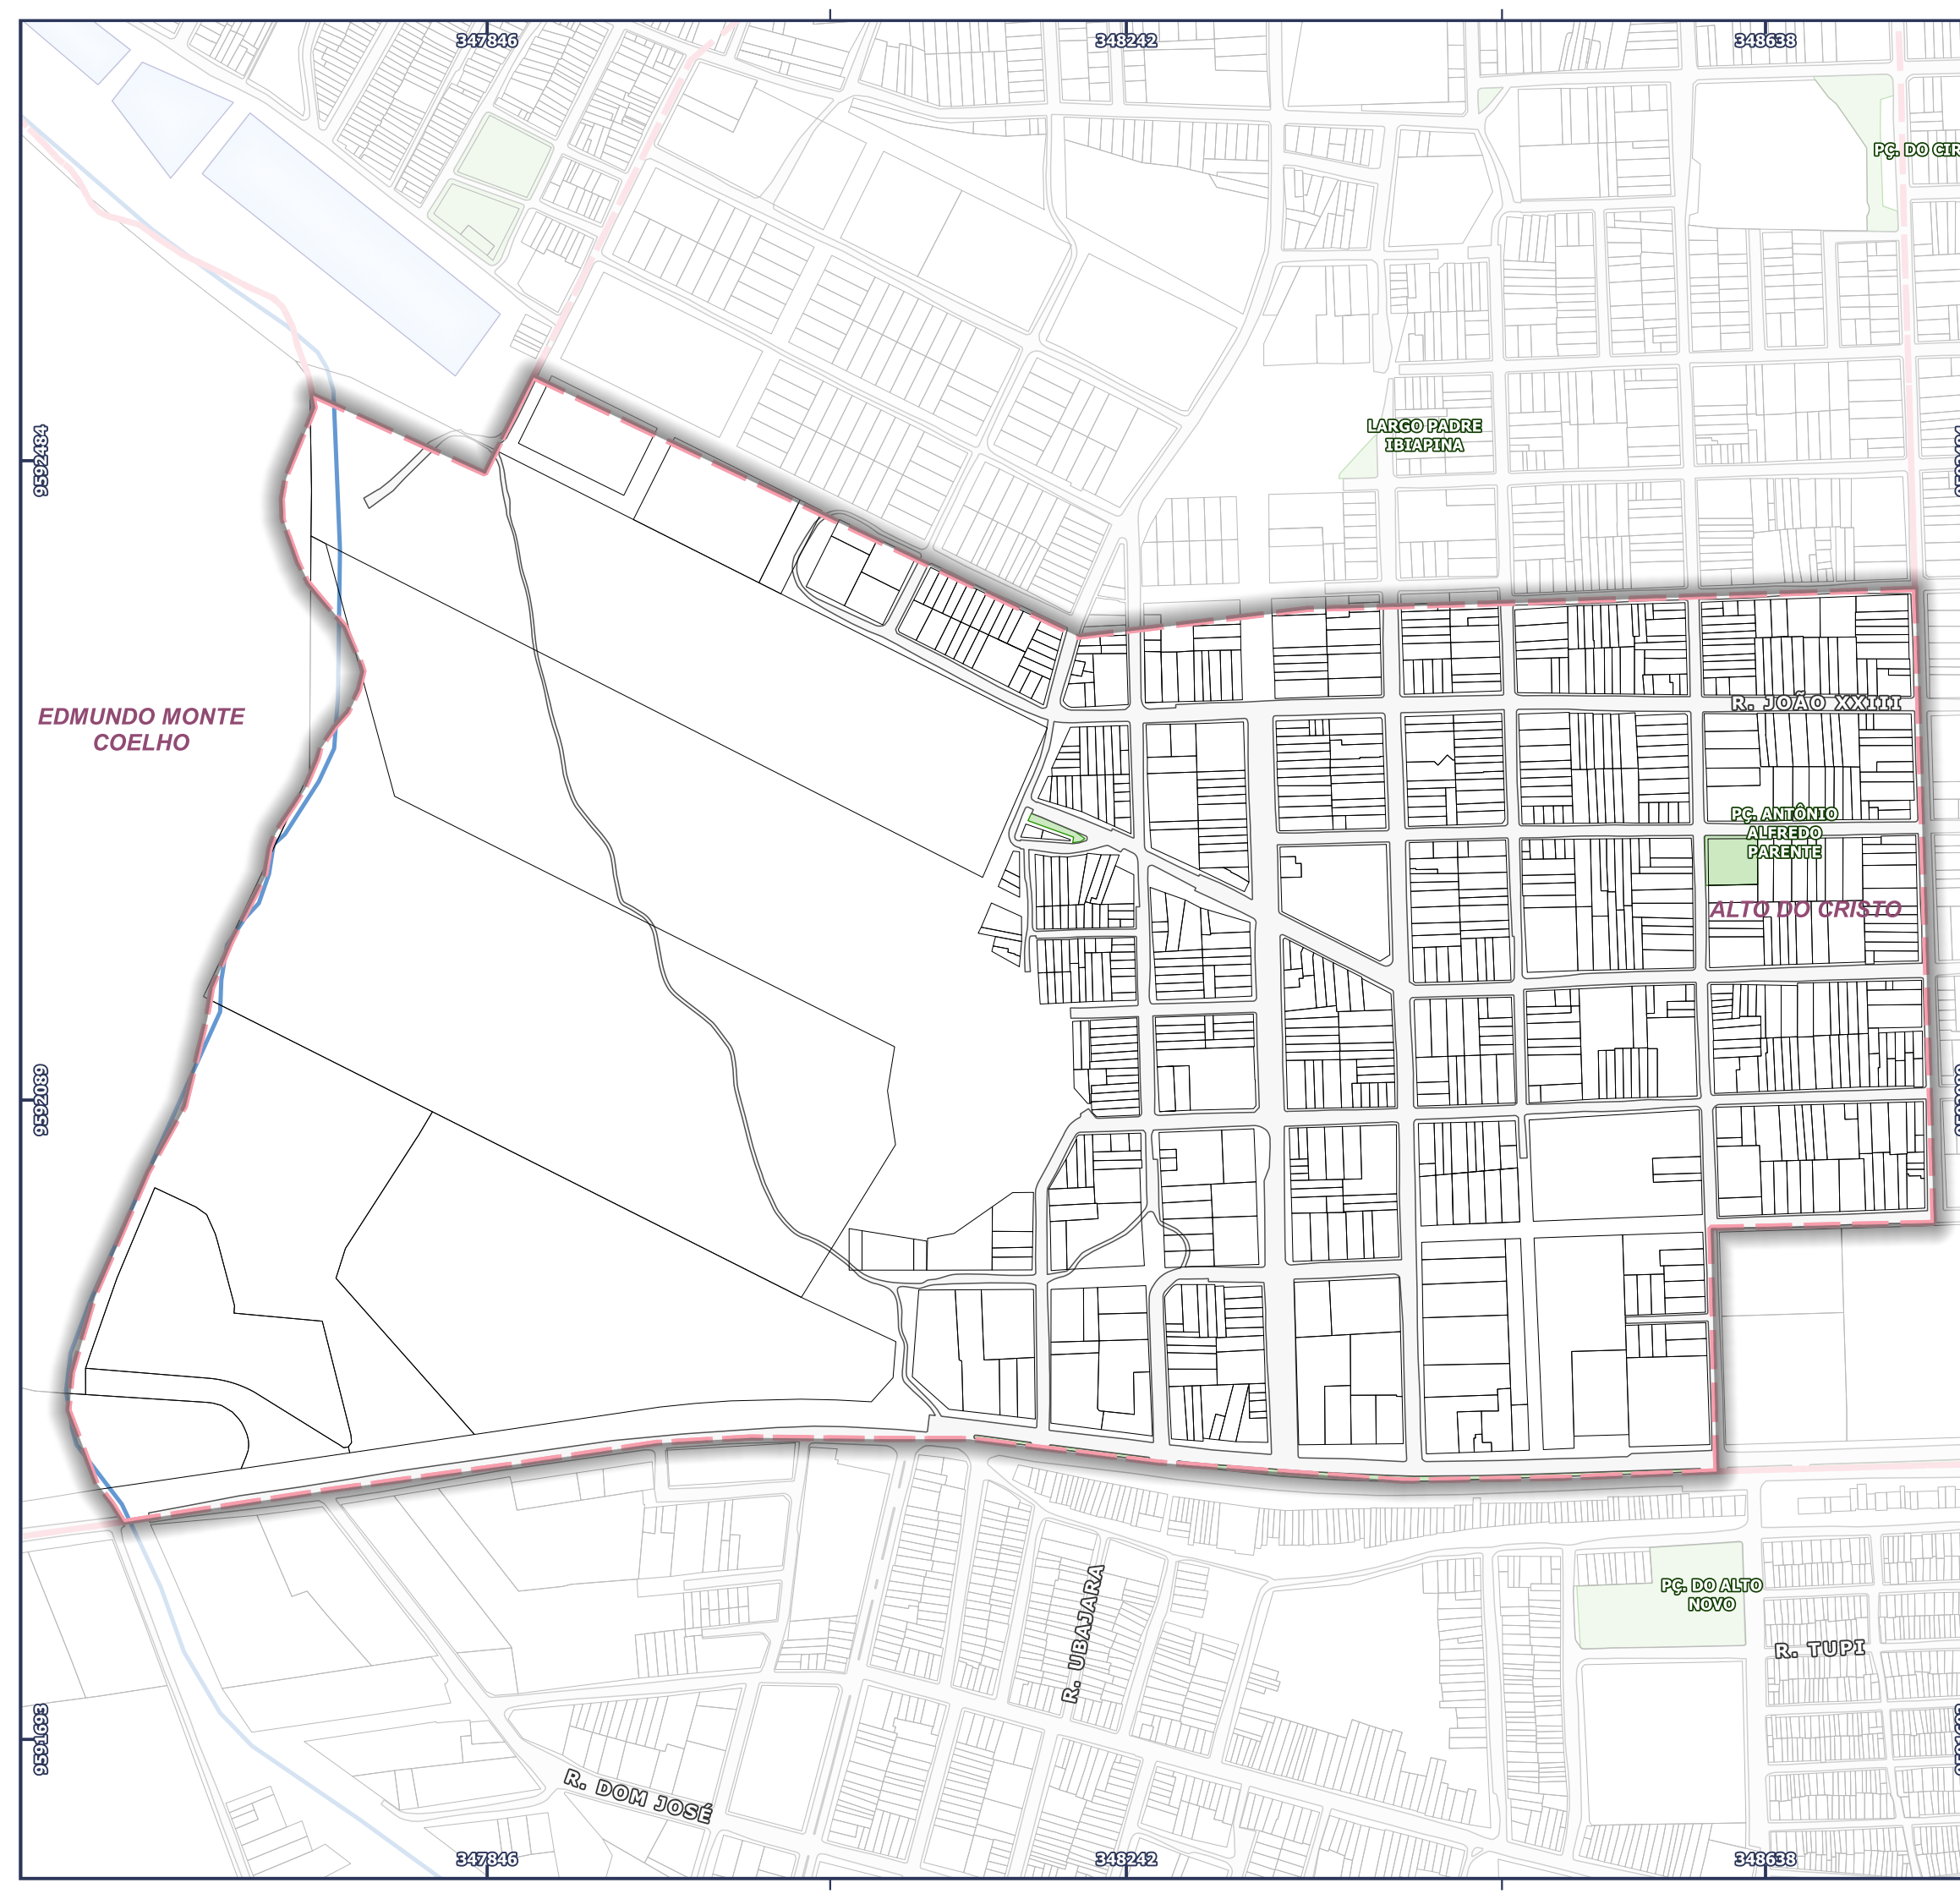

MAPA DO BAIRRO PADRE IBIAPINA

LEGENDA

- LOTE
- DIVISÃO DE BAIRRO
- RECURSOS NATURAIS E LAZER
 - RIACHOS
 - ÁREA VERDE E CANTEIRO CENTRAL
- SISTEMA VIÁRIO
 - ARRUAMENTO

100 0 100 200 m

DATUM: SIRGAS 2000 UTM 24 SUL
FONTE: SEUMA/PMS
ELABORADO POR: MANOEL GUEDES
DATA: 31 DE AGOSTO DE 2021