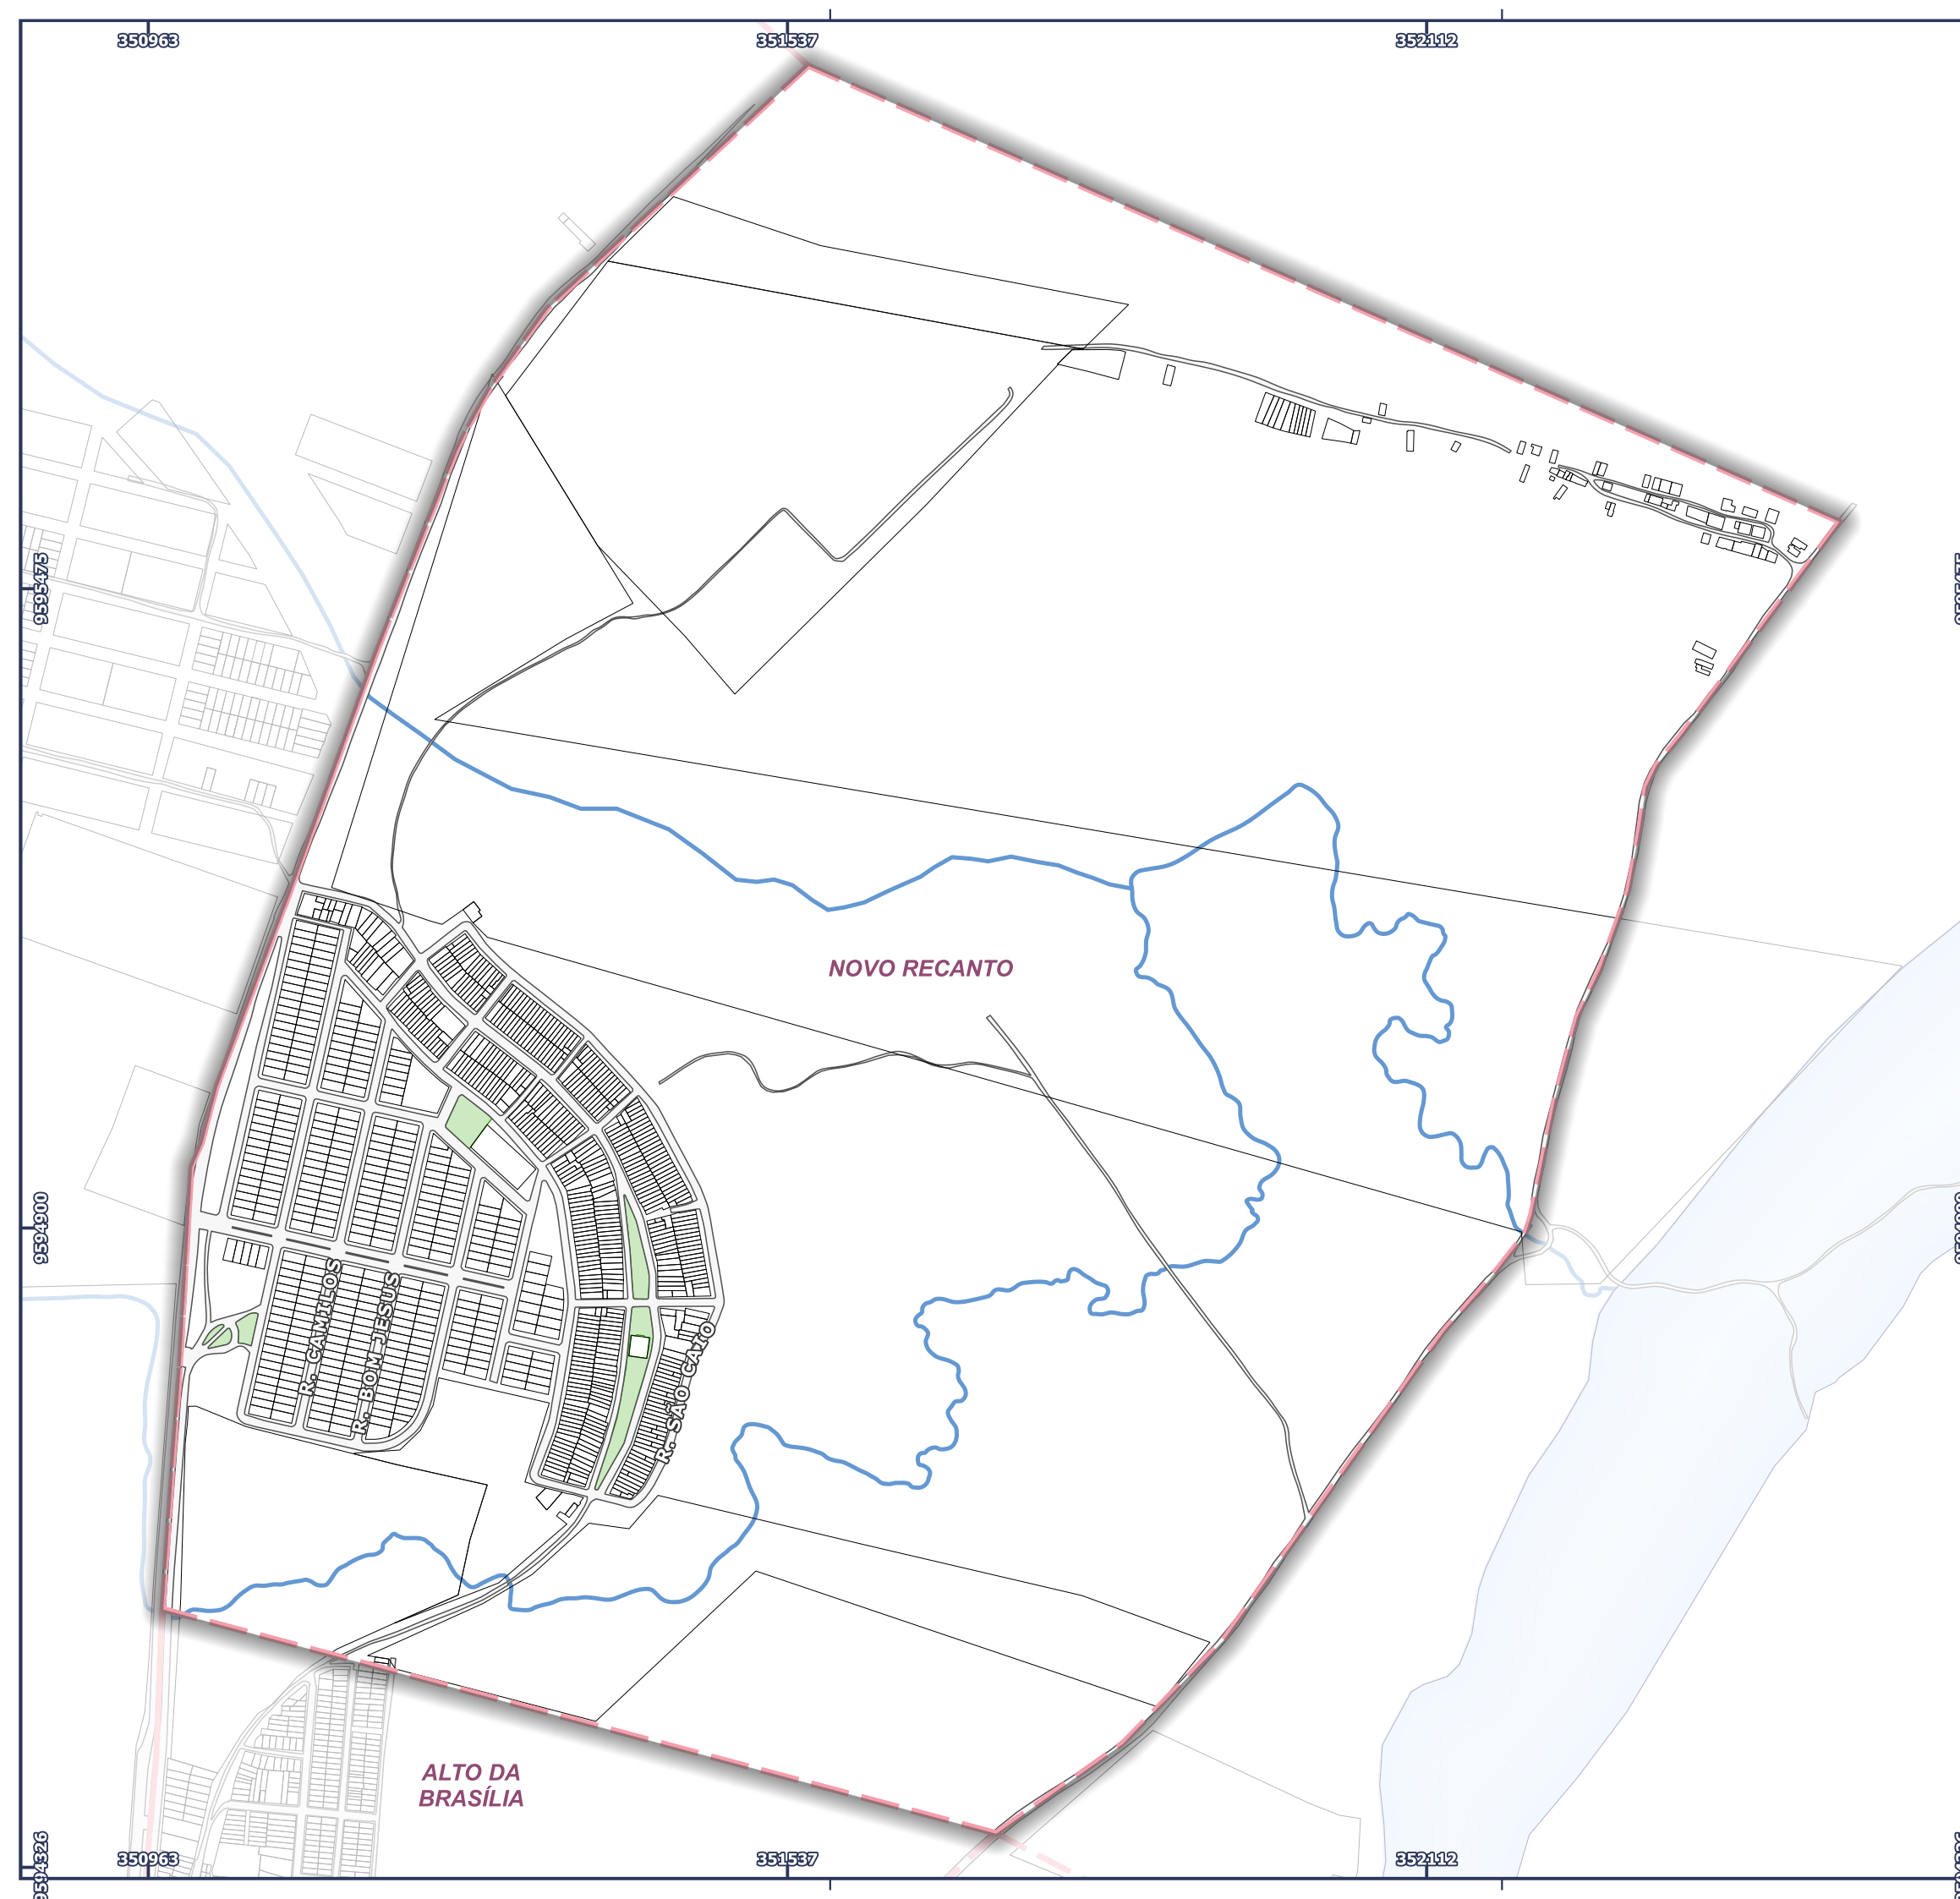

# MAPA DO BAIRRO NOVO RECANTO

## LEGENDA

- LOTE
- DIVISÃO DE BAIRRO
- RECURSOS NATURAIS E LAZER**
  - RIACHOS
  - ÁREA VERDE E CANTEIRO CENTRAL
- SISTEMA VIÁRIO**
  - ARRUAMENTO

NOVO RECANTO

ALTO DA  
BRASÍLIA

DATUM: SIRGAS 2000 UTM 24 SUL  
FONTE: SEUMA/PMS  
ELABORADO POR: MANOEL GUEDES  
DATA: 31 DE AGOSTO DE 2021