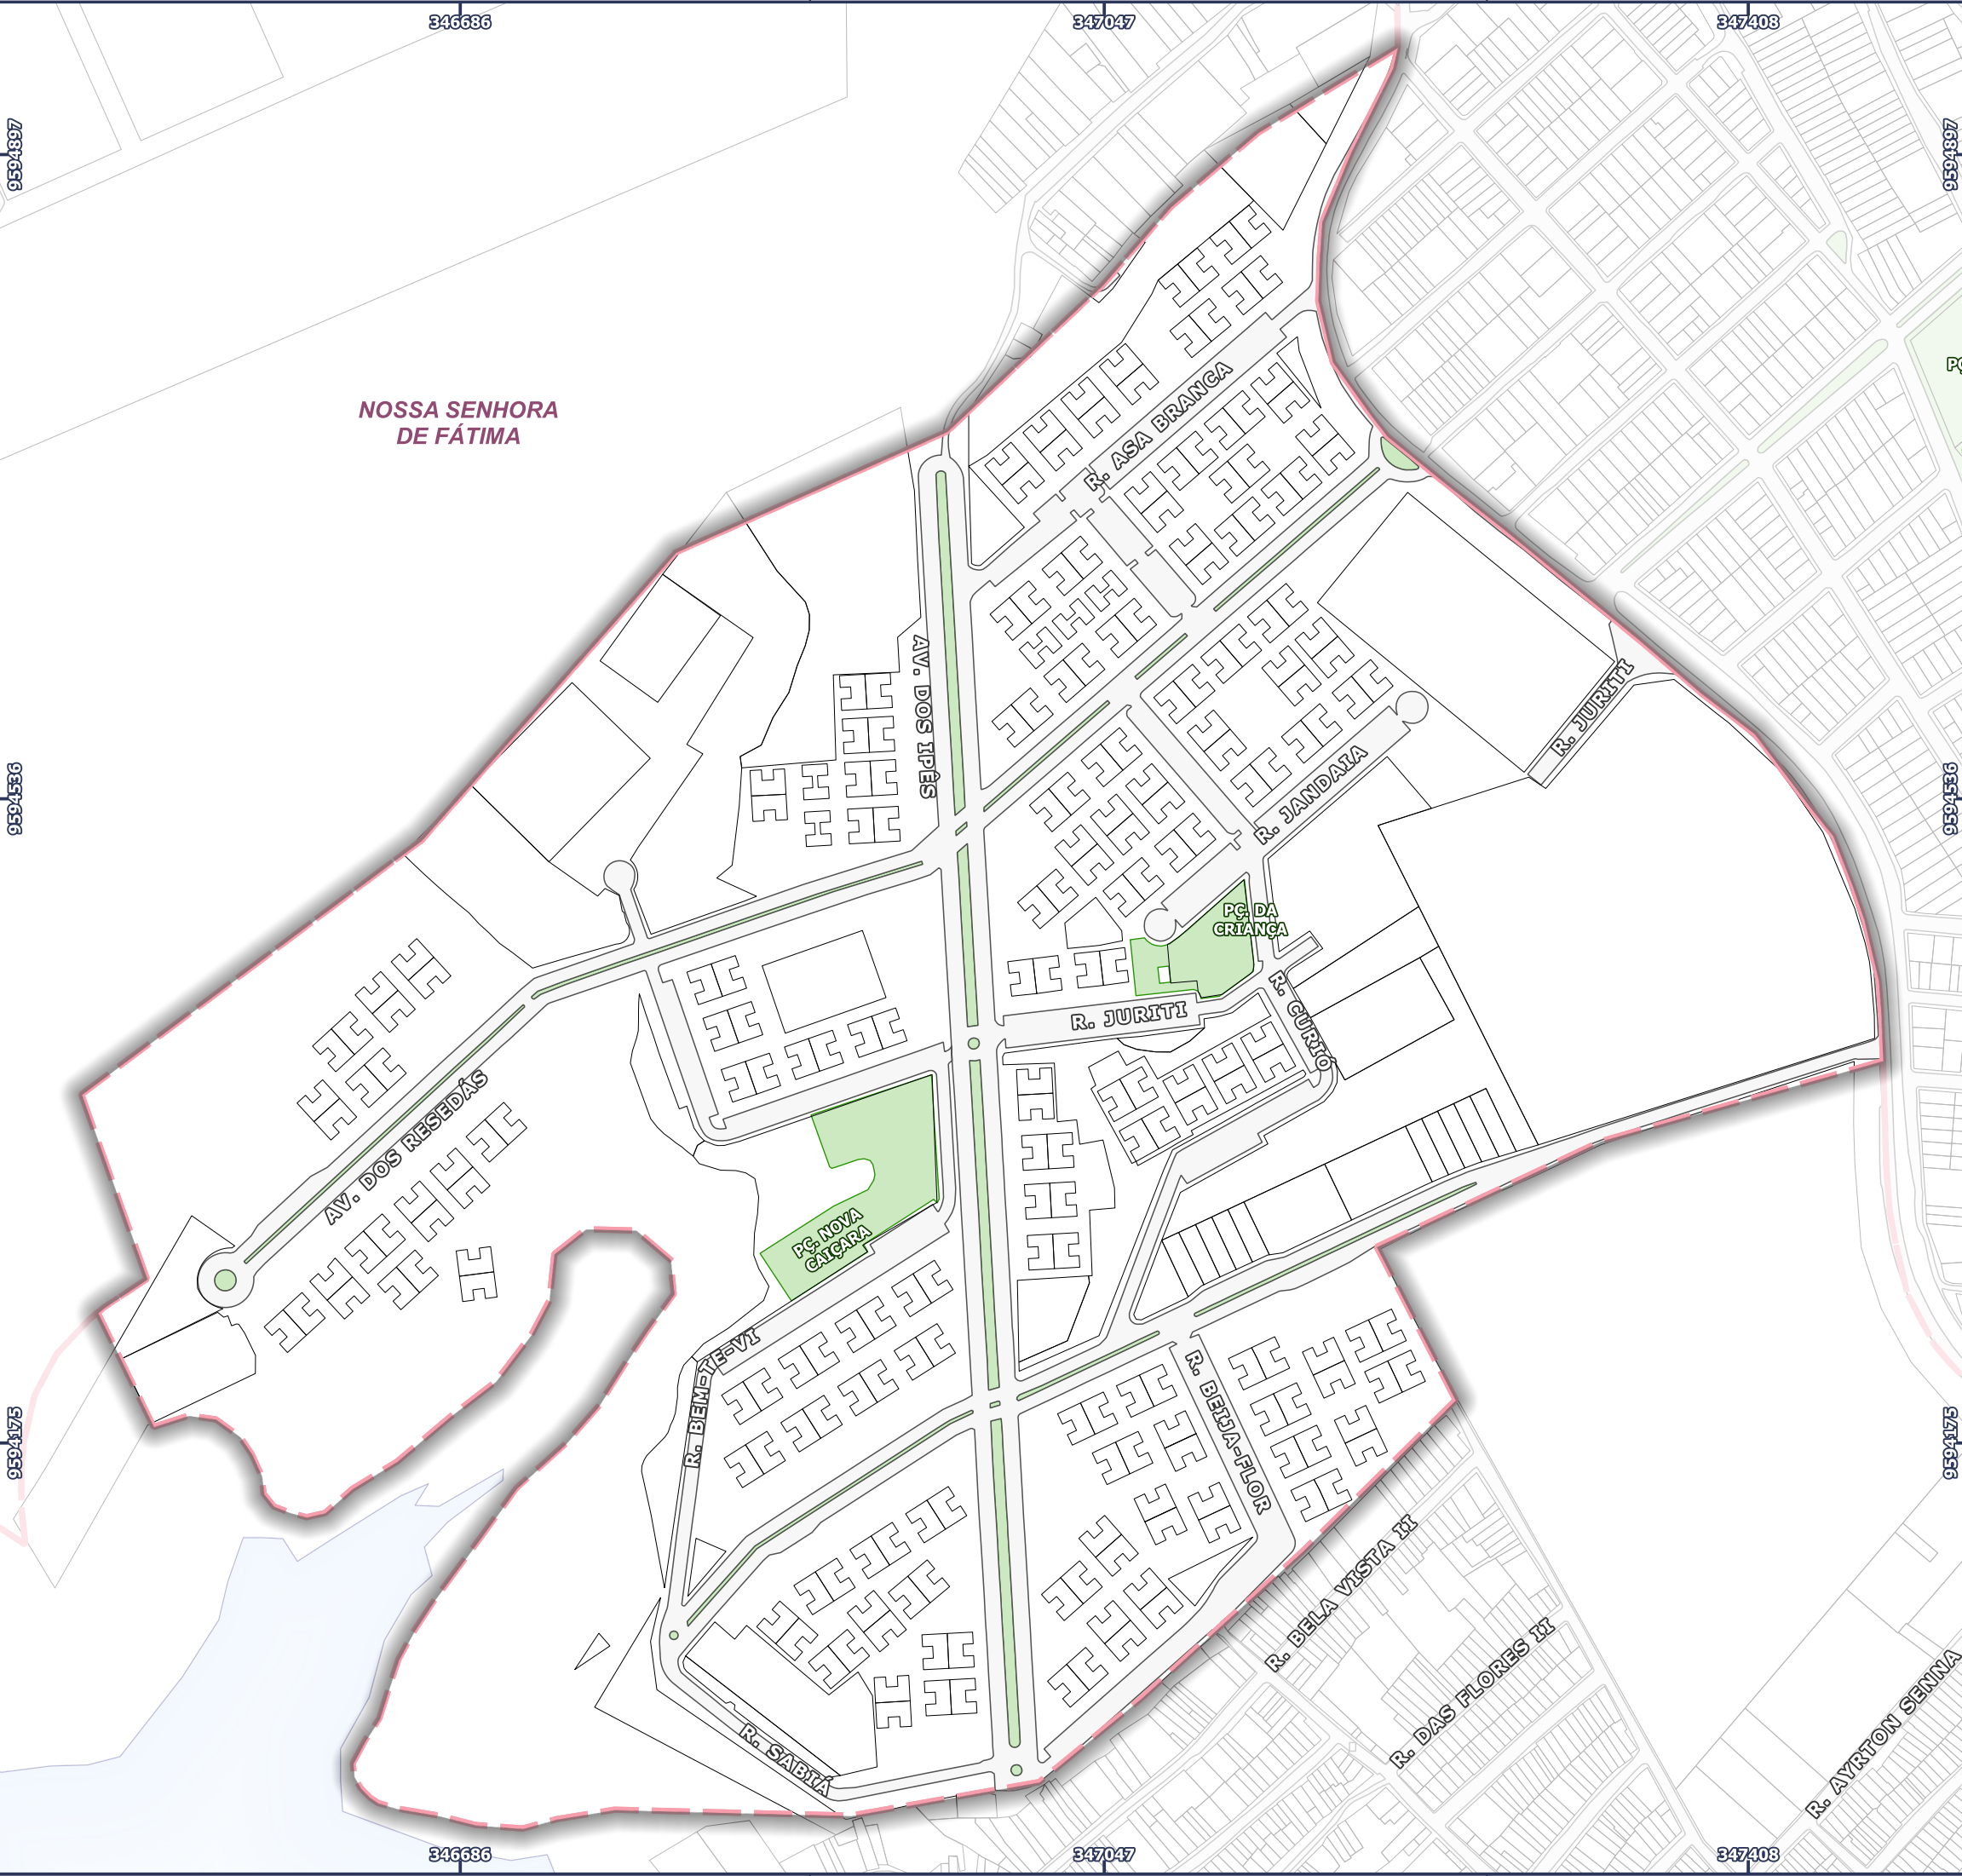

MAPA DO BAIRRO NOVA CAIÇARA

LEGENDA

- LOTE
- DIVISÃO DE BAIRRO
- RECURSOS NATURAIS E LAZER**
 - ÁREA VERDE E CANTEIRO CENTRAL
- SISTEMA VIÁRIO**
 - ARRUAMENTO

NOSSA SENHORA DE FÁTIMA

100 0 100 200 m

DATUM: SIRGAS 2000 UTM 24 SUL
FONTE: SEUMA/PMS
ELABORADO POR: MANOEL GUEDES
DATA: 31 DE AGOSTO DE 2021