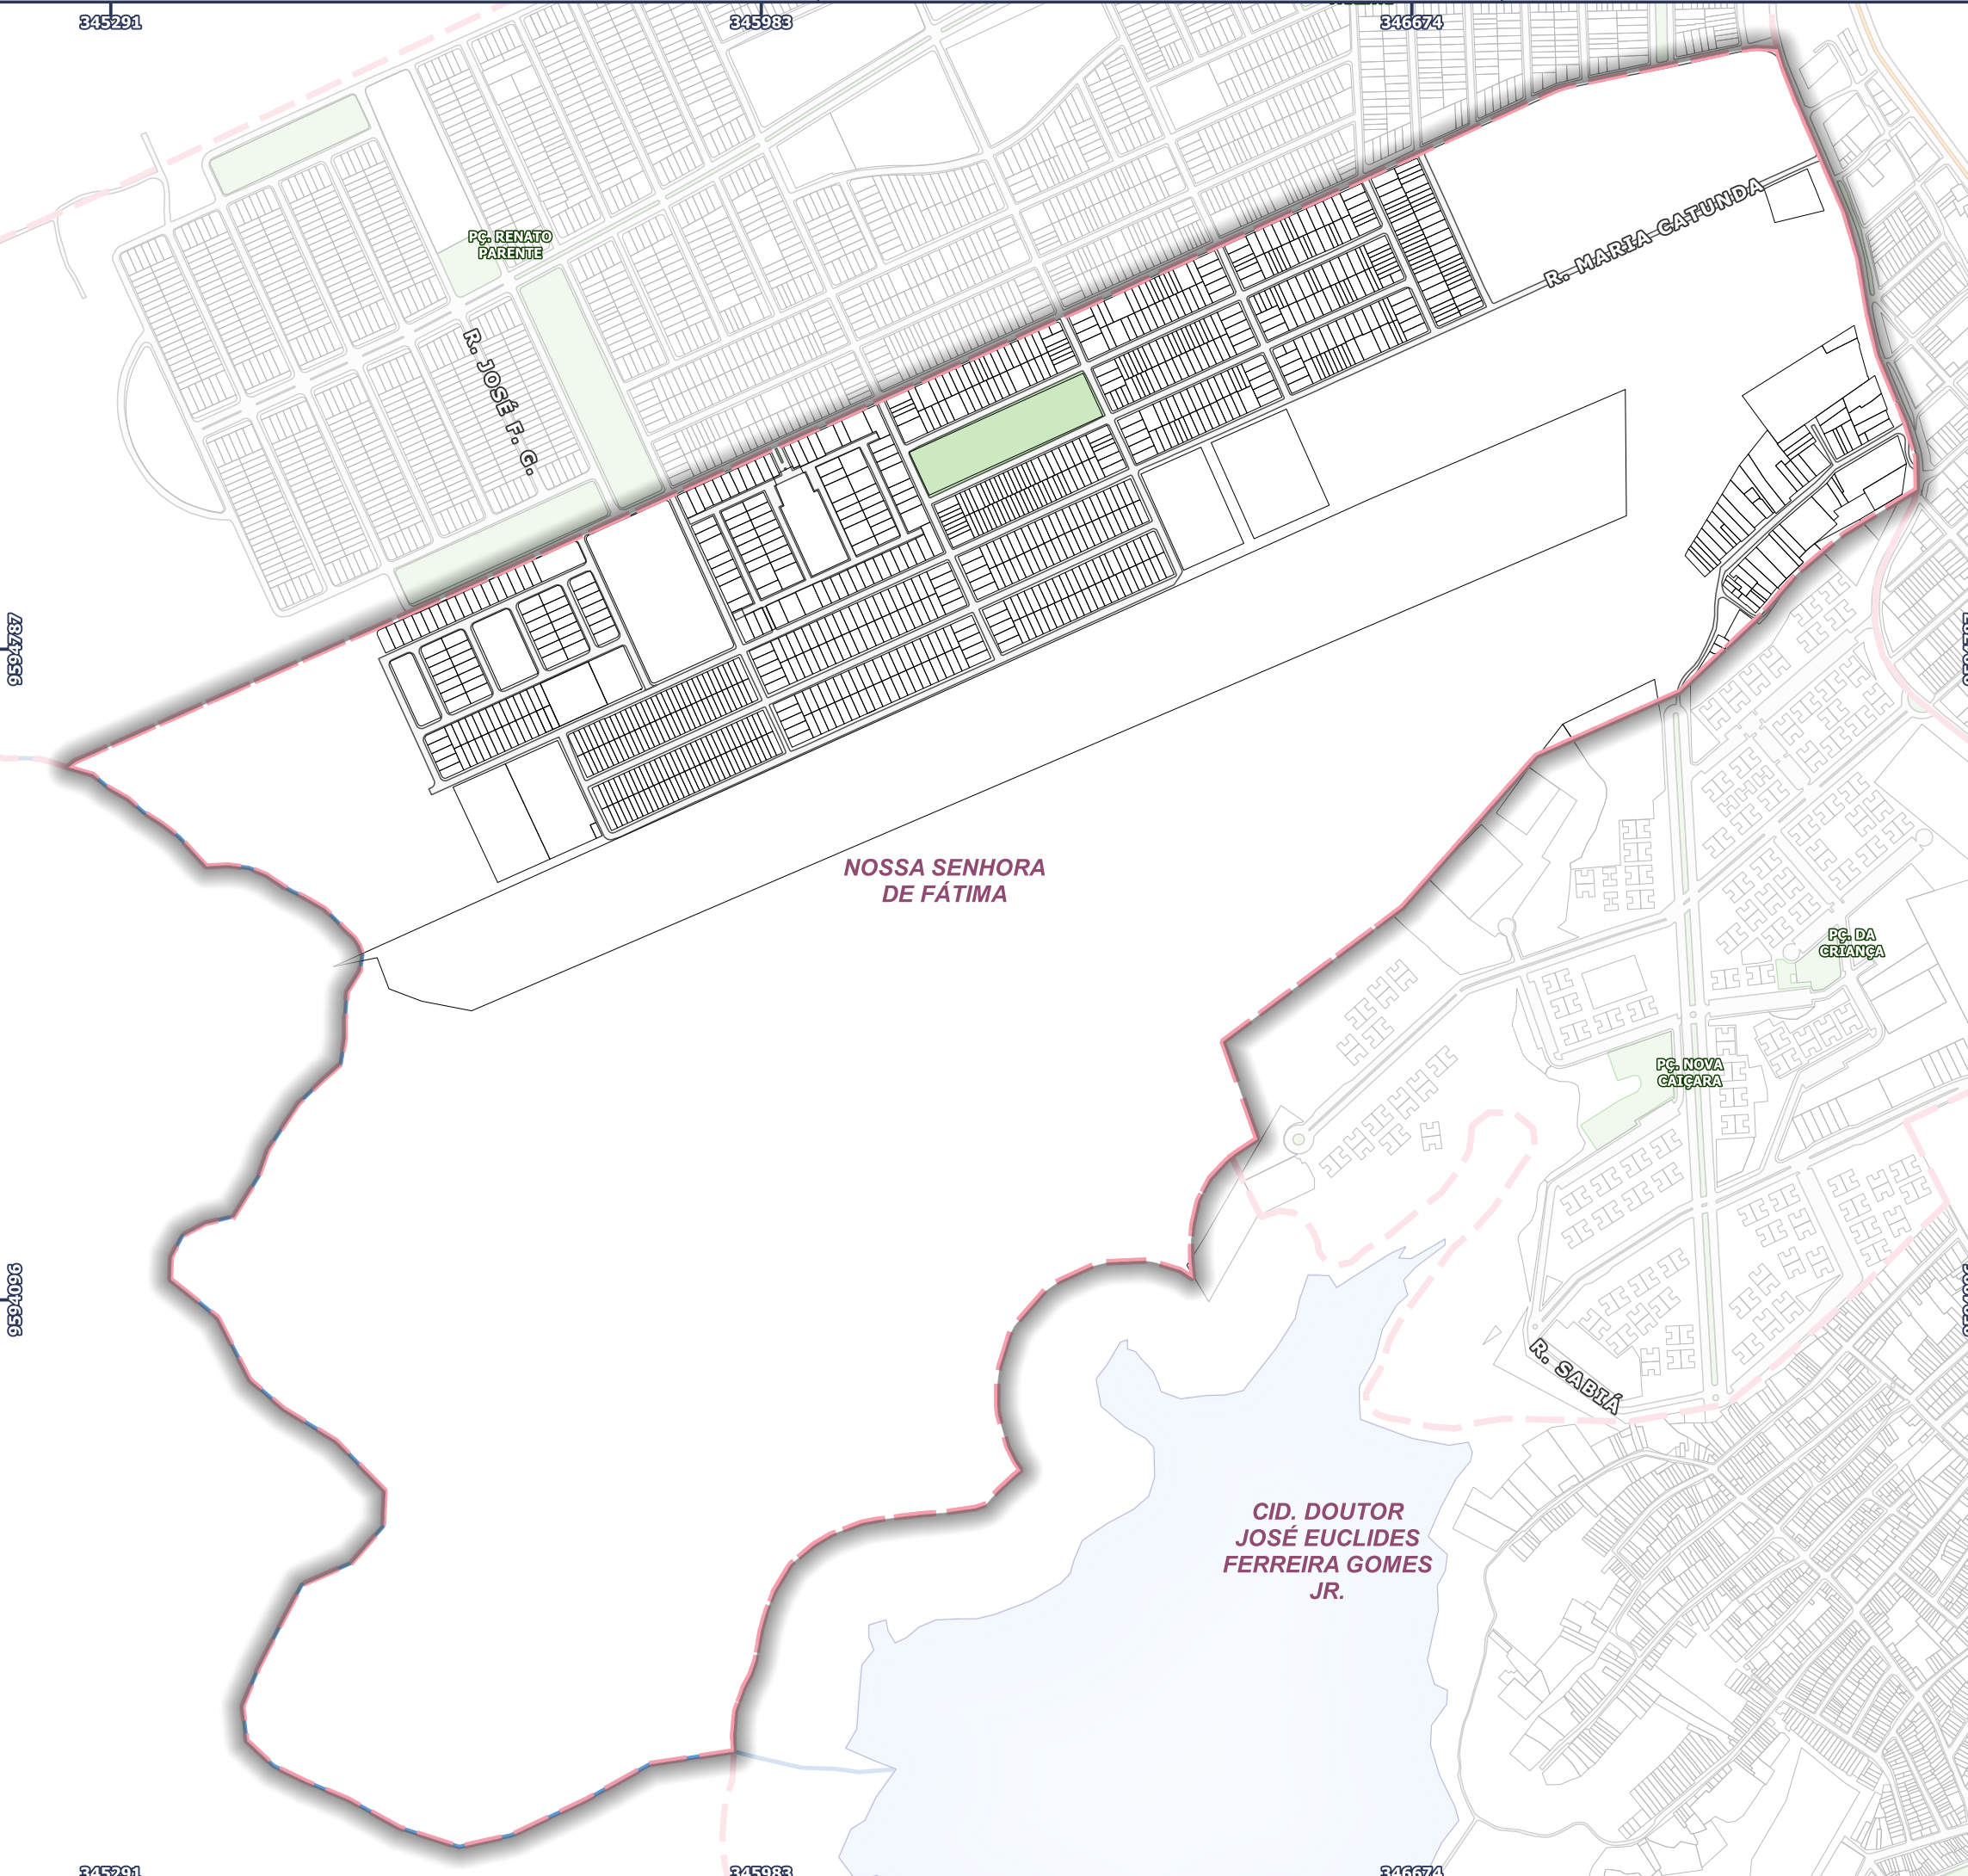

# MAPA DO BAIRRO NOSSA SENHORA DE FÁTIMA

## LEGENDA

- LOTE
- DIVISÃO DE BAIRRO
- RECURSOS NATURAIS E LAZER
  - RIACHOS
  - ÁREA VERDE E CANTEIRO CENTRAL
- SISTEMA VIÁRIO
  - ARRUAMENTO

100 0 100 200 m

DATUM: SIRGAS 2000 UTM 24 SUL  
FONTE: SEUMA/PMS  
ELABORADO POR: MANOEL GUEDES  
DATA: 31 DE AGOSTO DE 2021