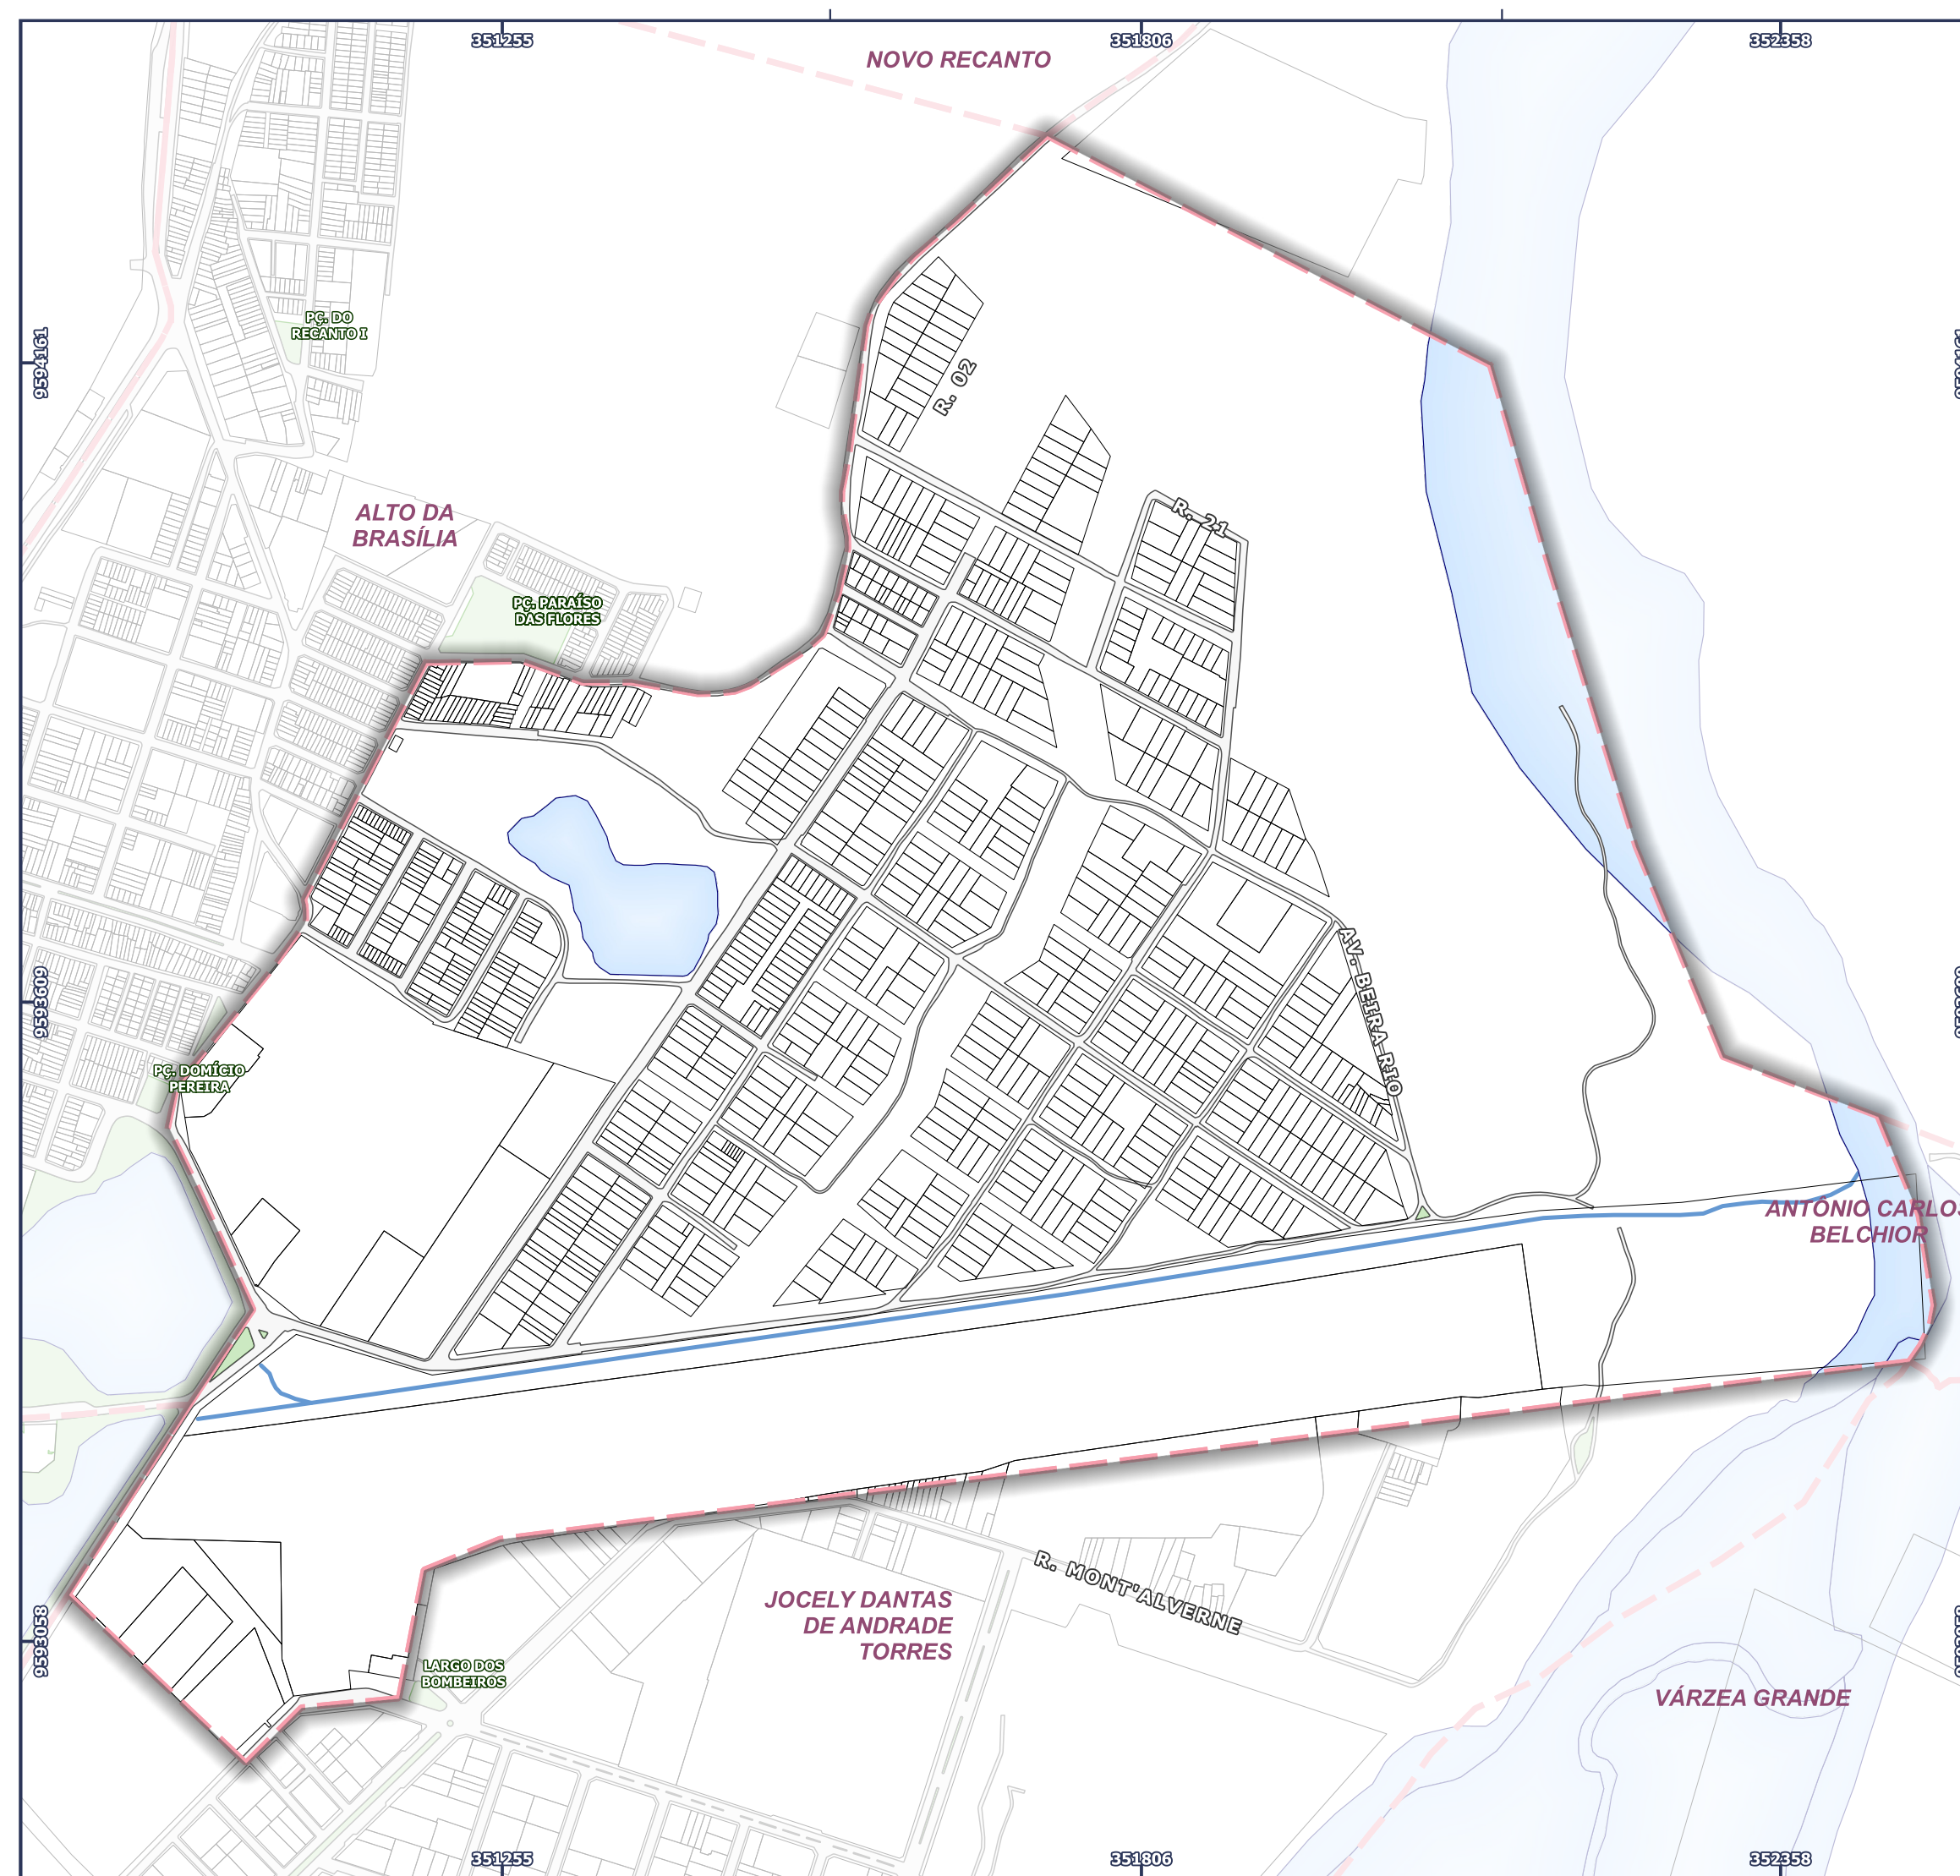

# MAPA DO BAIRRO JERÔNIMO DE MEDEIROS PRADO

## LEGENDA

- LOTE
- DIVISÃO DE BAIRRO
- RECURSOS NATURAIS E LAZER
  - RIACHOS
  - AÇUDES E LAGOAS
  - ÁREA VERDE E CANTEIRO CENTRAL
- SISTEMA VIÁRIO
  - ARRUAMENTO

DATUM: SIRGAS 2000 UTM 24 SUL  
FONTE: SEUMA/PMS  
ELABORADO POR: MANOEL GUEDES  
DATA: 31 DE AGOSTO DE 2021