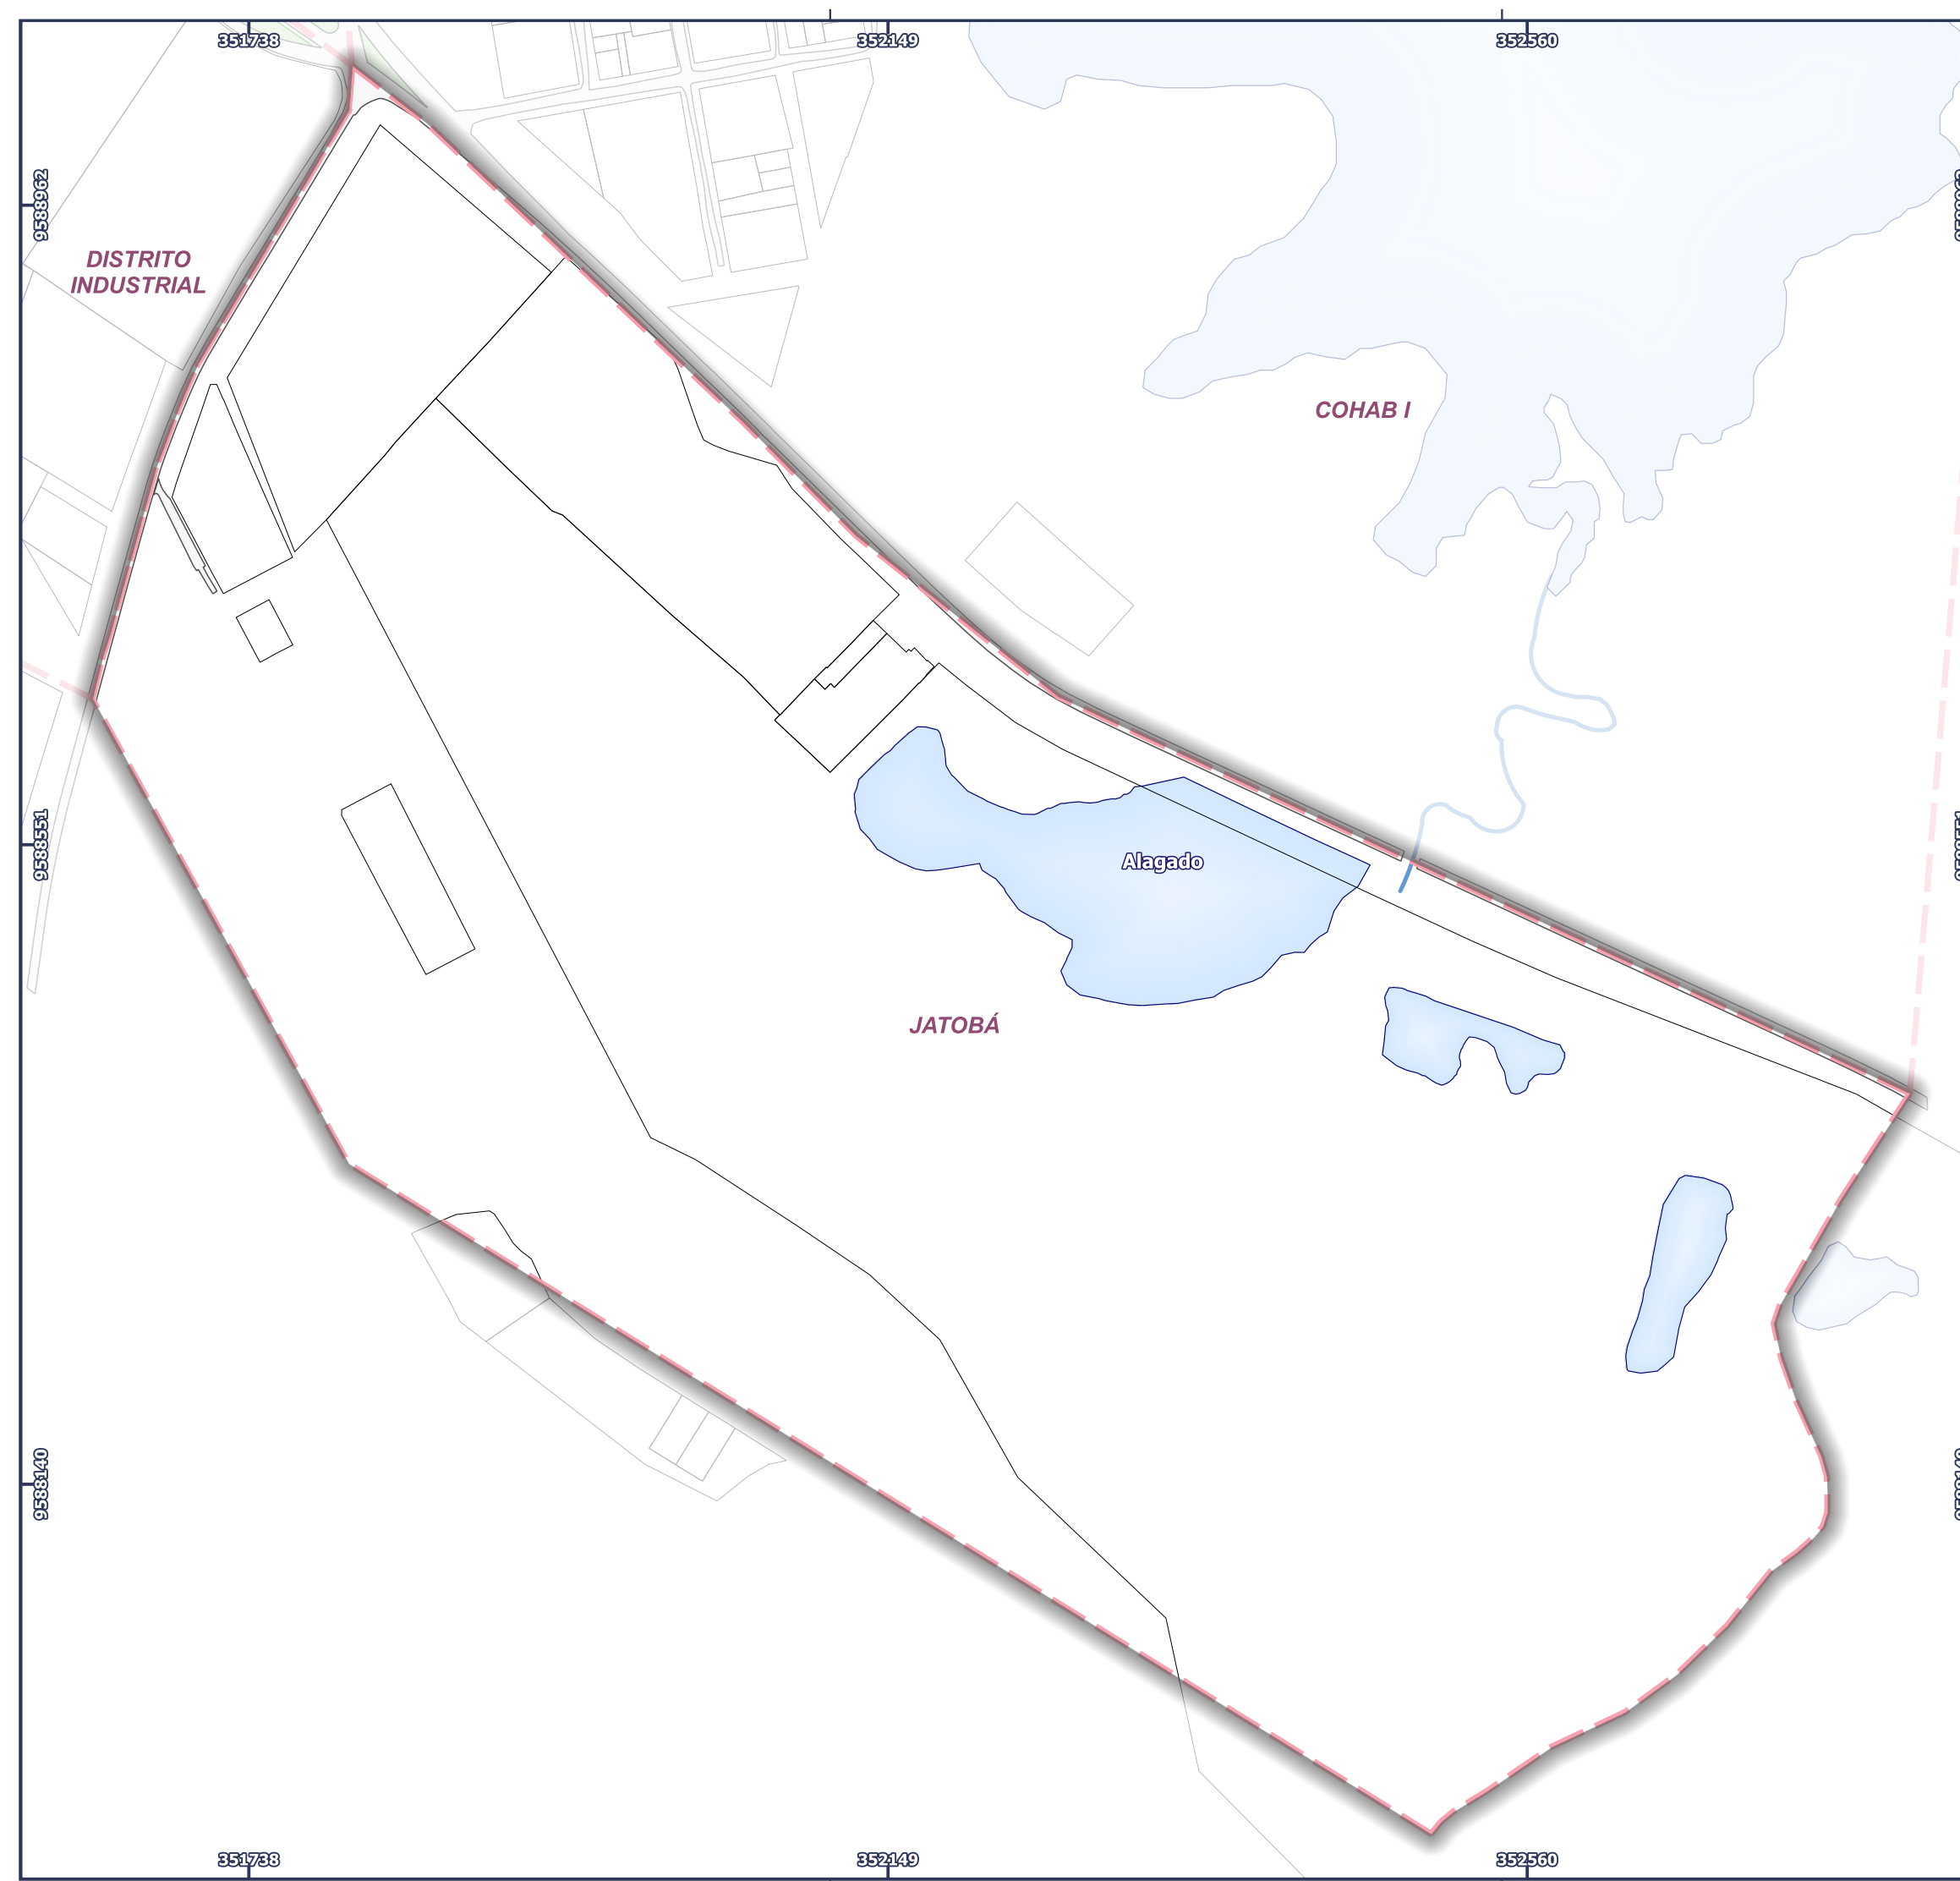

MAPA DO BAIRRO JATOBÁ

LEGENDA

- LOTE
- DIVISÃO DE BAIRRO
- RECURSOS NATURAIS E LAZER**
 - RIACHOS
 - AÇUDES E LAGOAS
- SISTEMA VIÁRIO**
 - ARRUAMENTO

100 0 100 200 m

DATUM: SIRGAS 2000 UTM 24 SUL
FONTE: SEUMA/PMS
ELABORADO POR: MANOEL GUEDES
DATA: 31 DE AGOSTO DE 2021