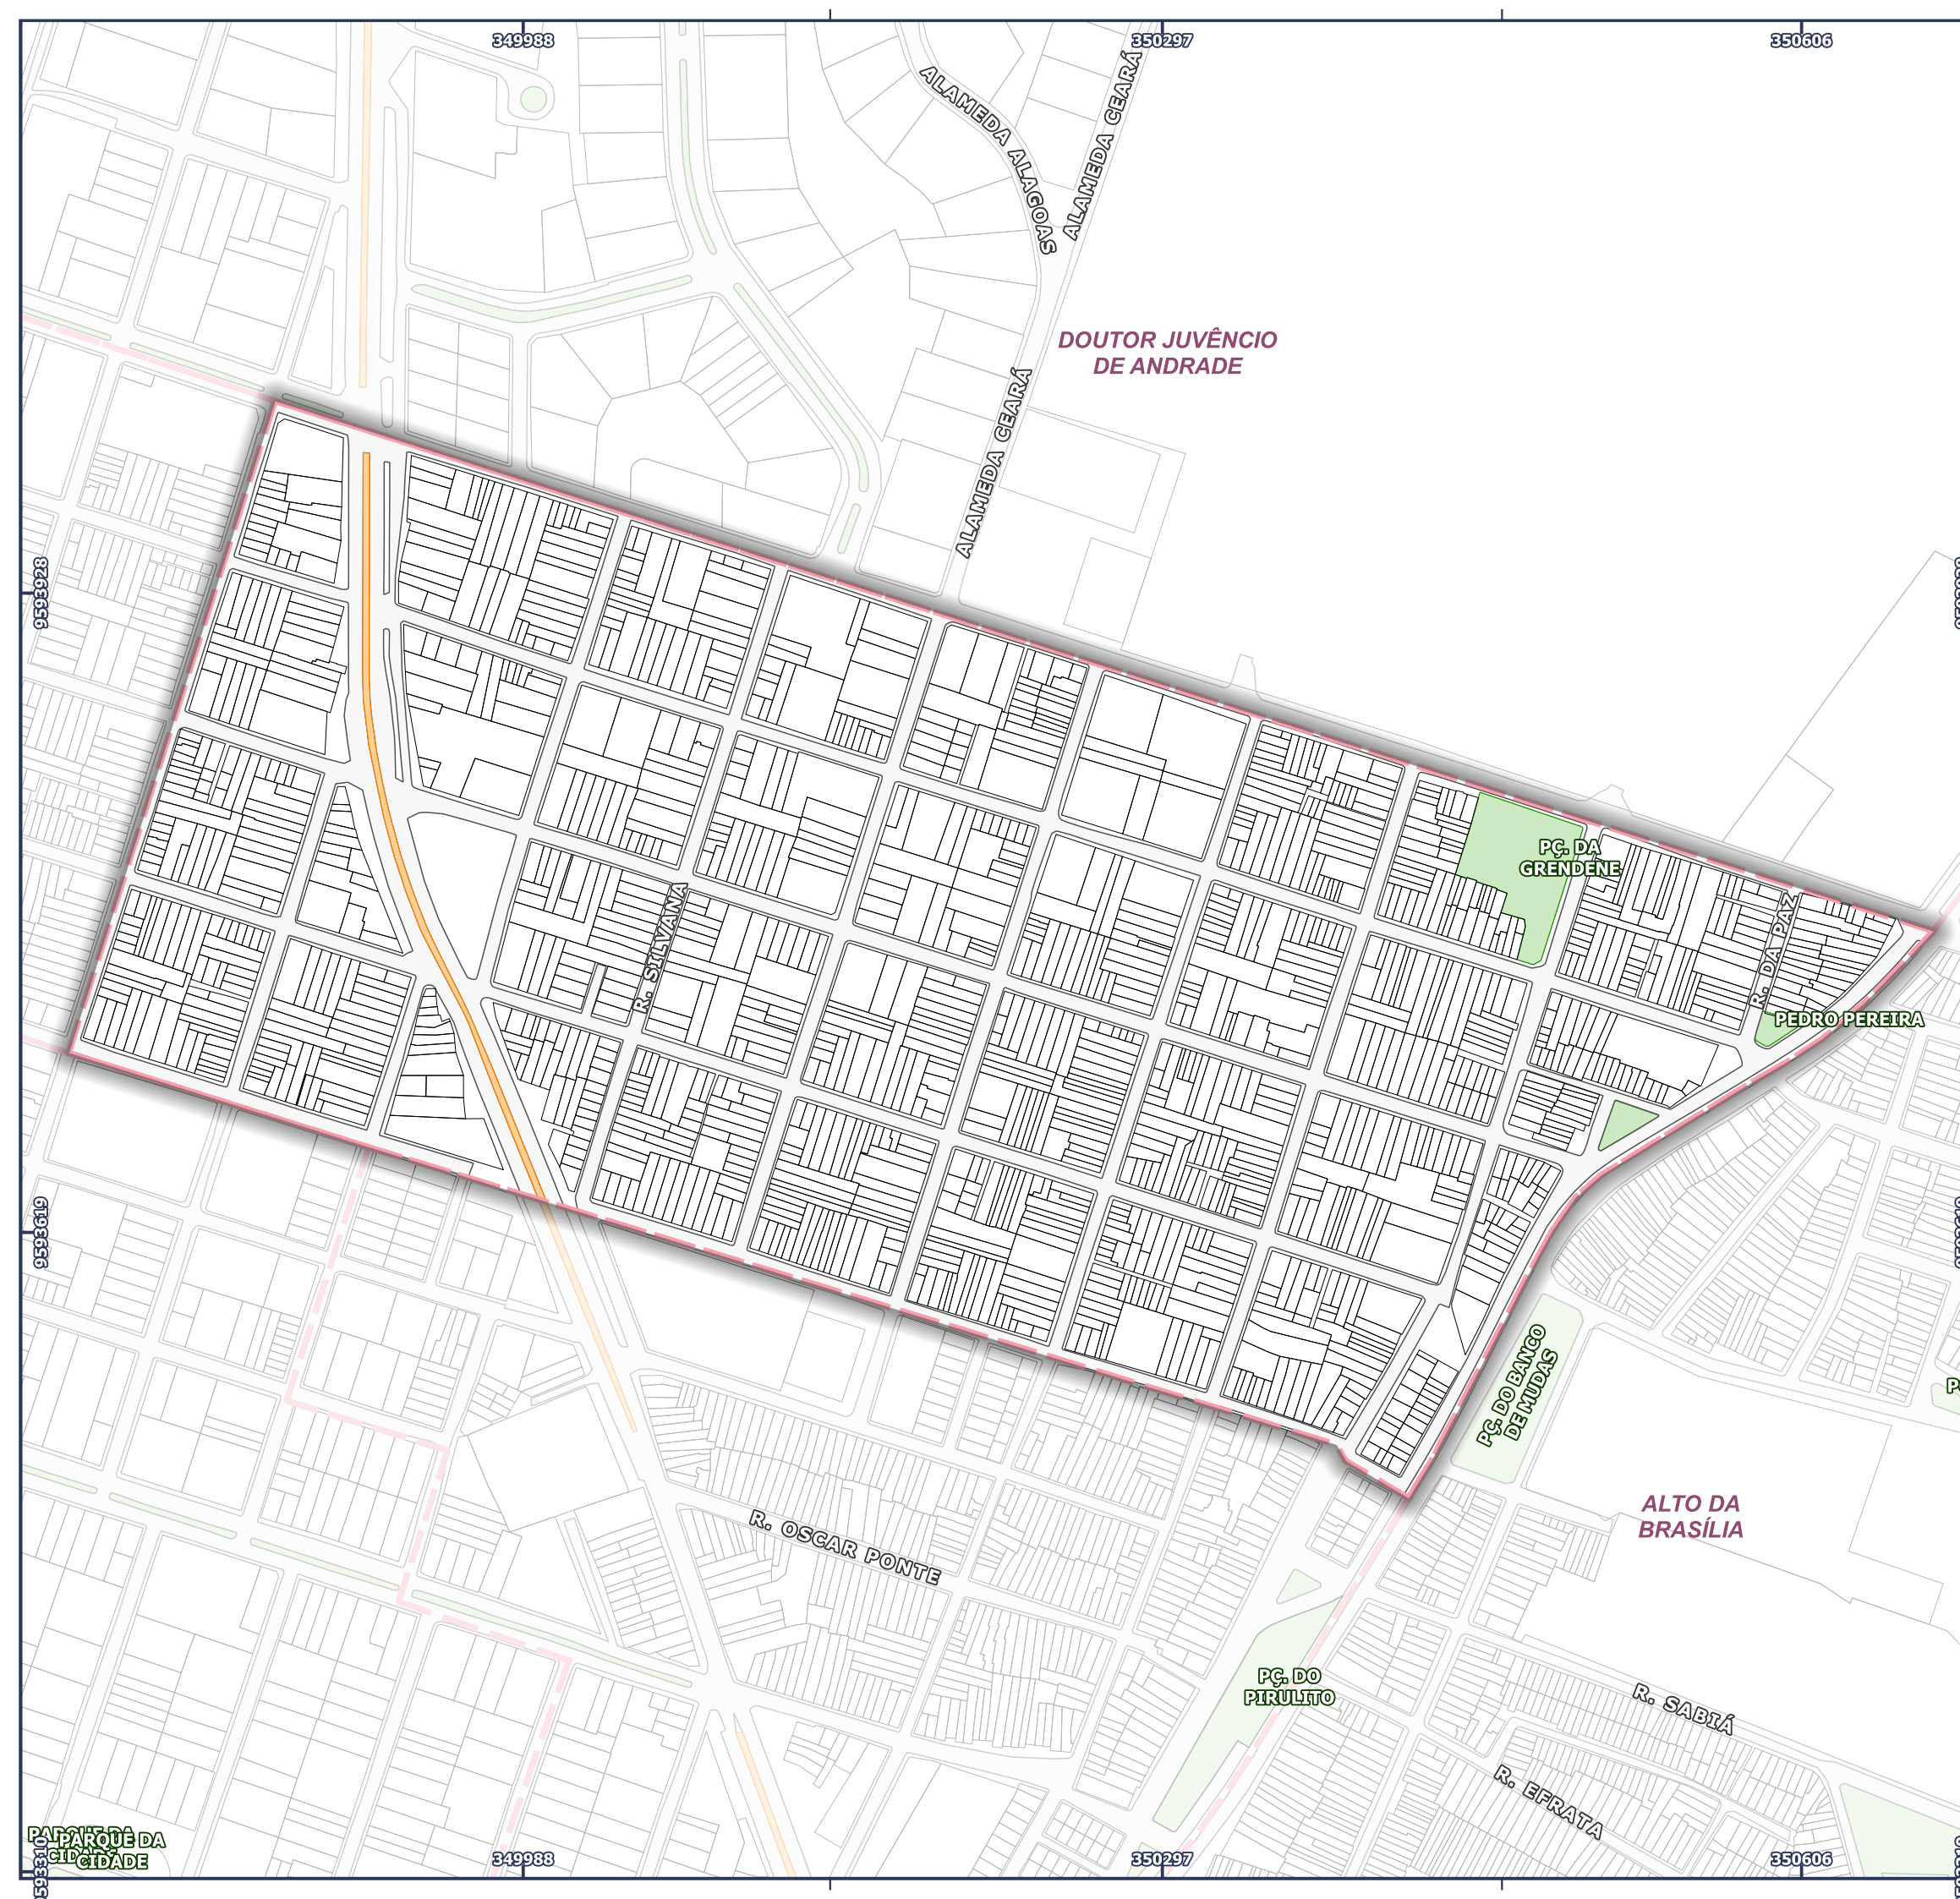

MAPA DO BAIRRO EXPECTATIVA

LEGENDA

- LOTE
- DIVISÃO DE BAIRRO
- RECURSOS NATURAIS E LAZER**
 - ÁREA VERDE E CANTEIRO CENTRAL
- SISTEMA VIÁRIO**
 - ARRUAMENTO
 - CICLOVIA E CICLOFAIXA

DATUM: SIRGAS 2000 UTM 24 SUL
FONTE: SEUMA/PMS
ELABORADO POR: MANOEL GUEDES
DATA: 31 DE AGOSTO DE 2021