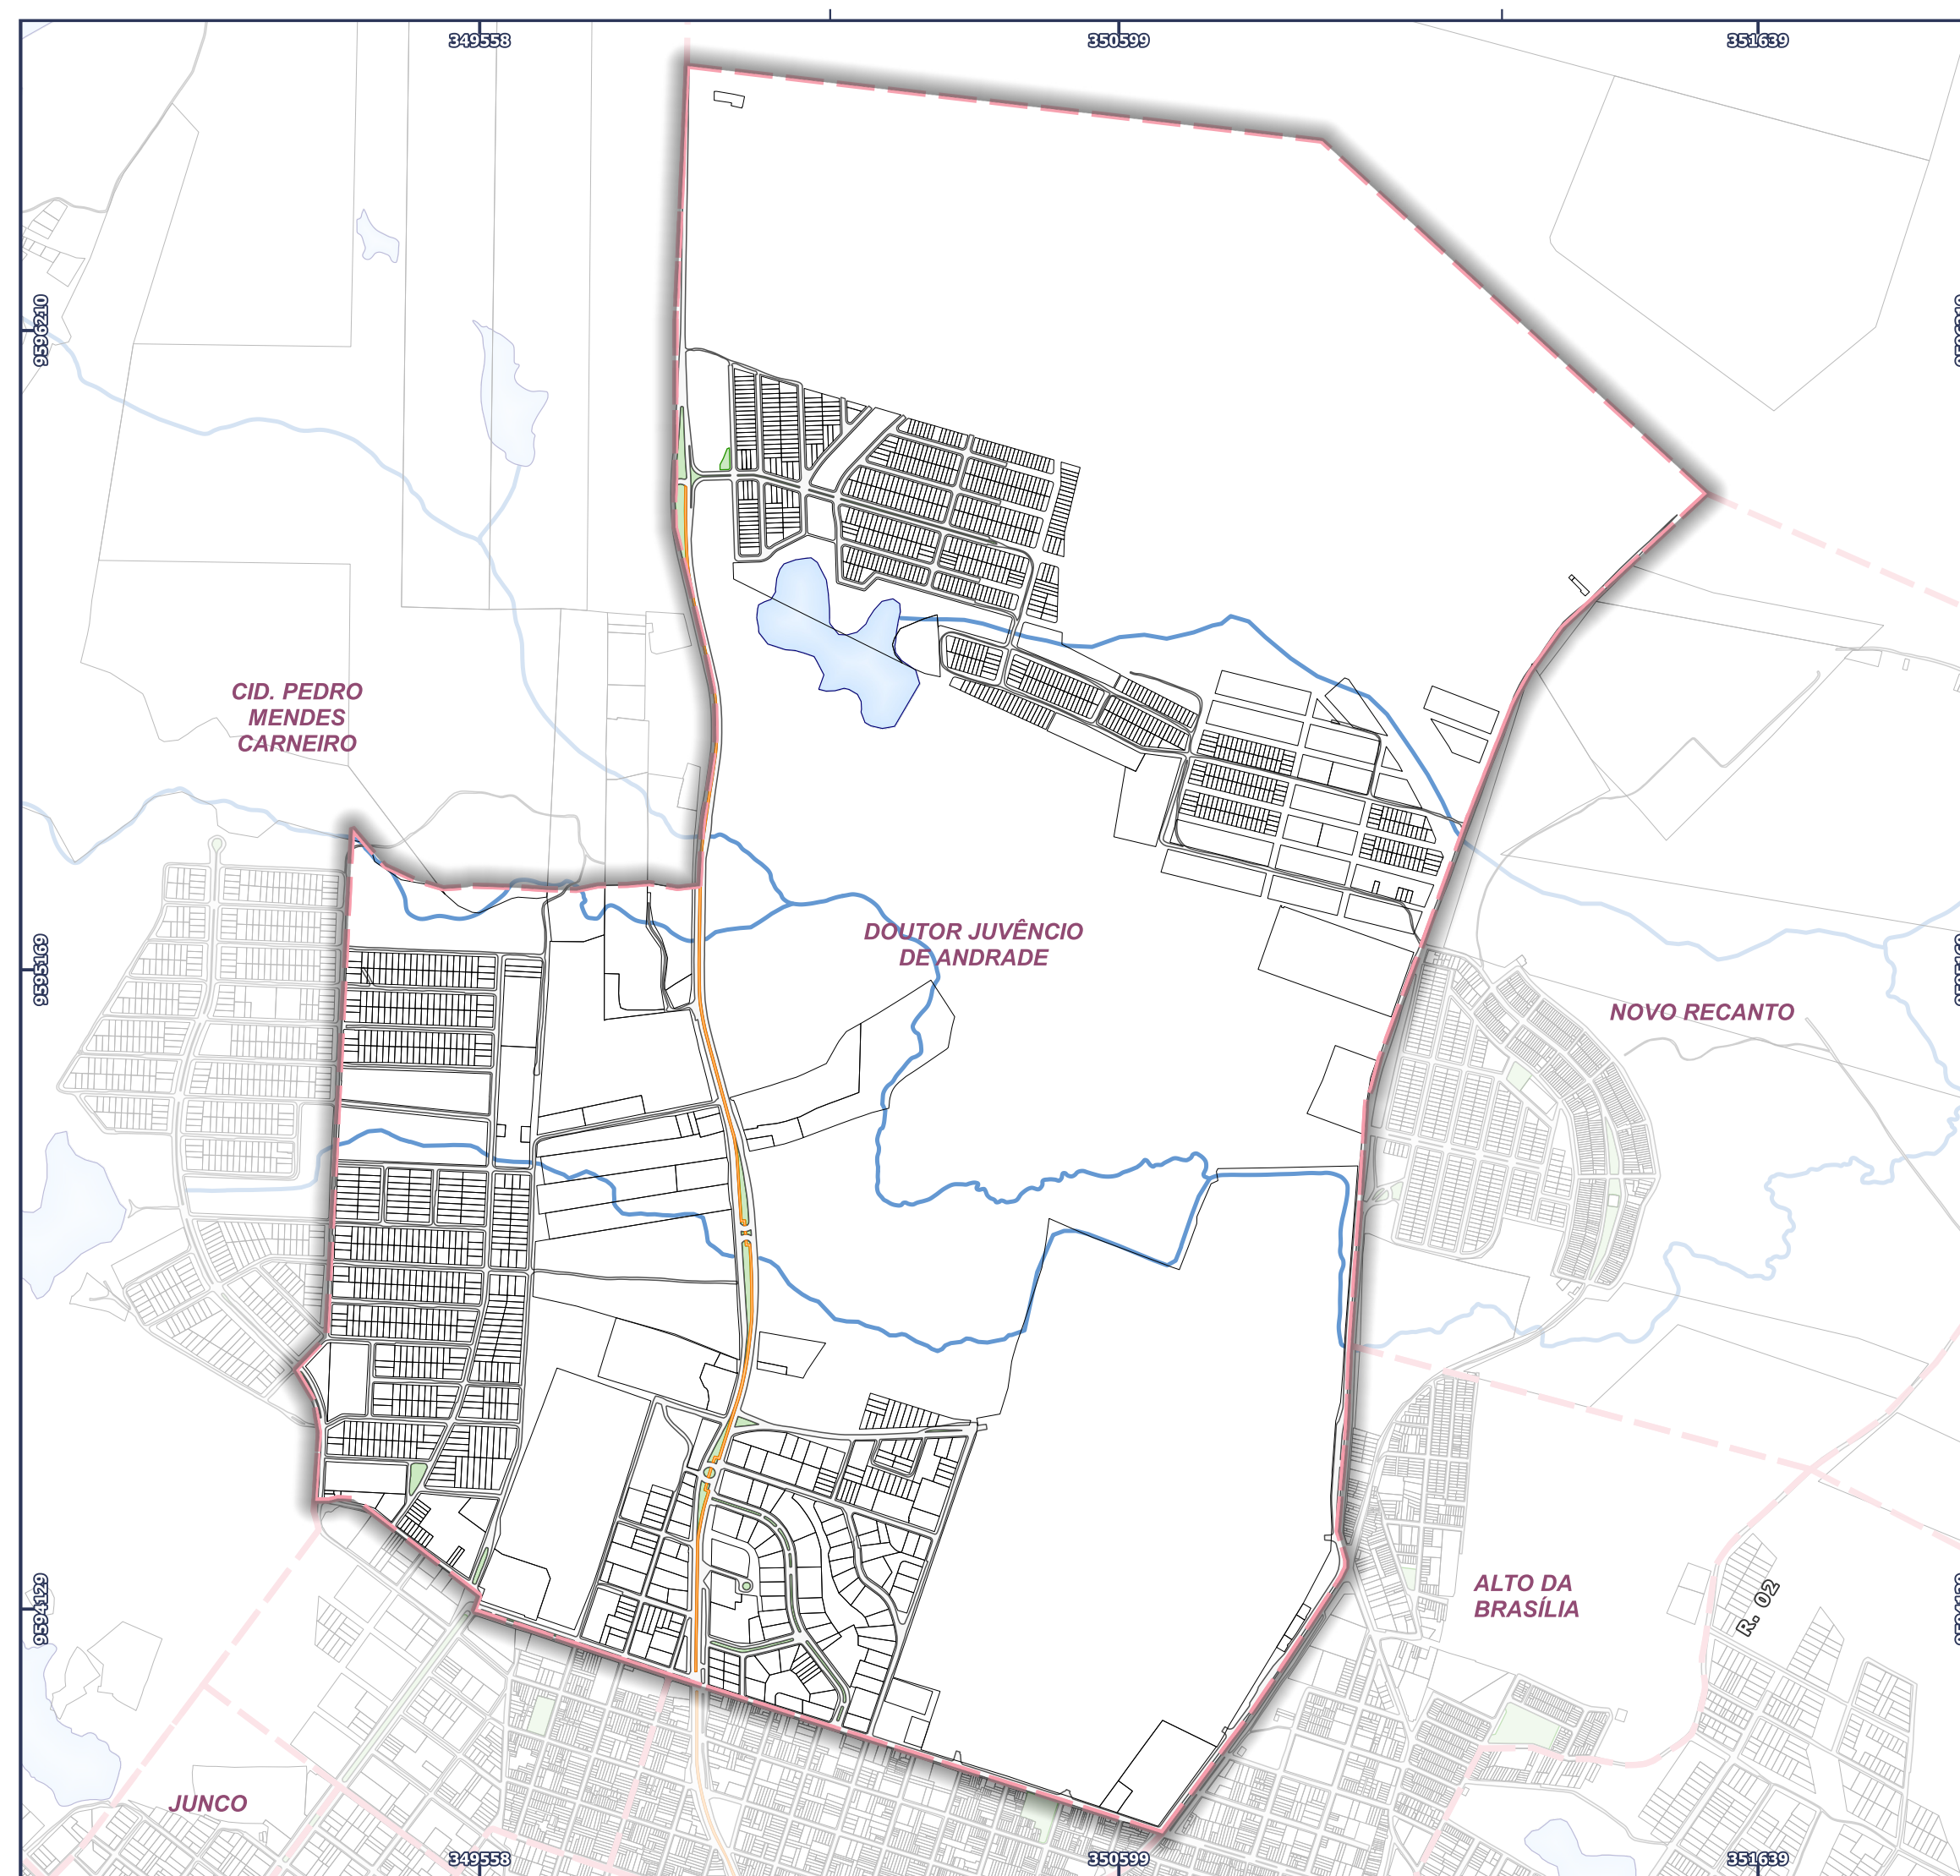

MAPA DO BAIRRO DOUTOR JUVÊNCIO DE ANDRADE

LEGENDA

- LOTE
- DIVISÃO DE BAIRRO
- RECURSOS NATURAIS E LAZER**
 - RIACHOS
 - AÇUDES E LAGOAS
 - ÁREA VERDE E CANTEIRO CENTRAL
- SISTEMA VIÁRIO**
 - ARRUAMENTO
 - CICLOVIA E CICLOFAIXA

DATUM: SIRGAS 2000 UTM 24 SUL
FONTE: SEUMA/PMS
ELABORADO POR: MANOEL GUEDES
DATA: 31 DE AGOSTO DE 2021