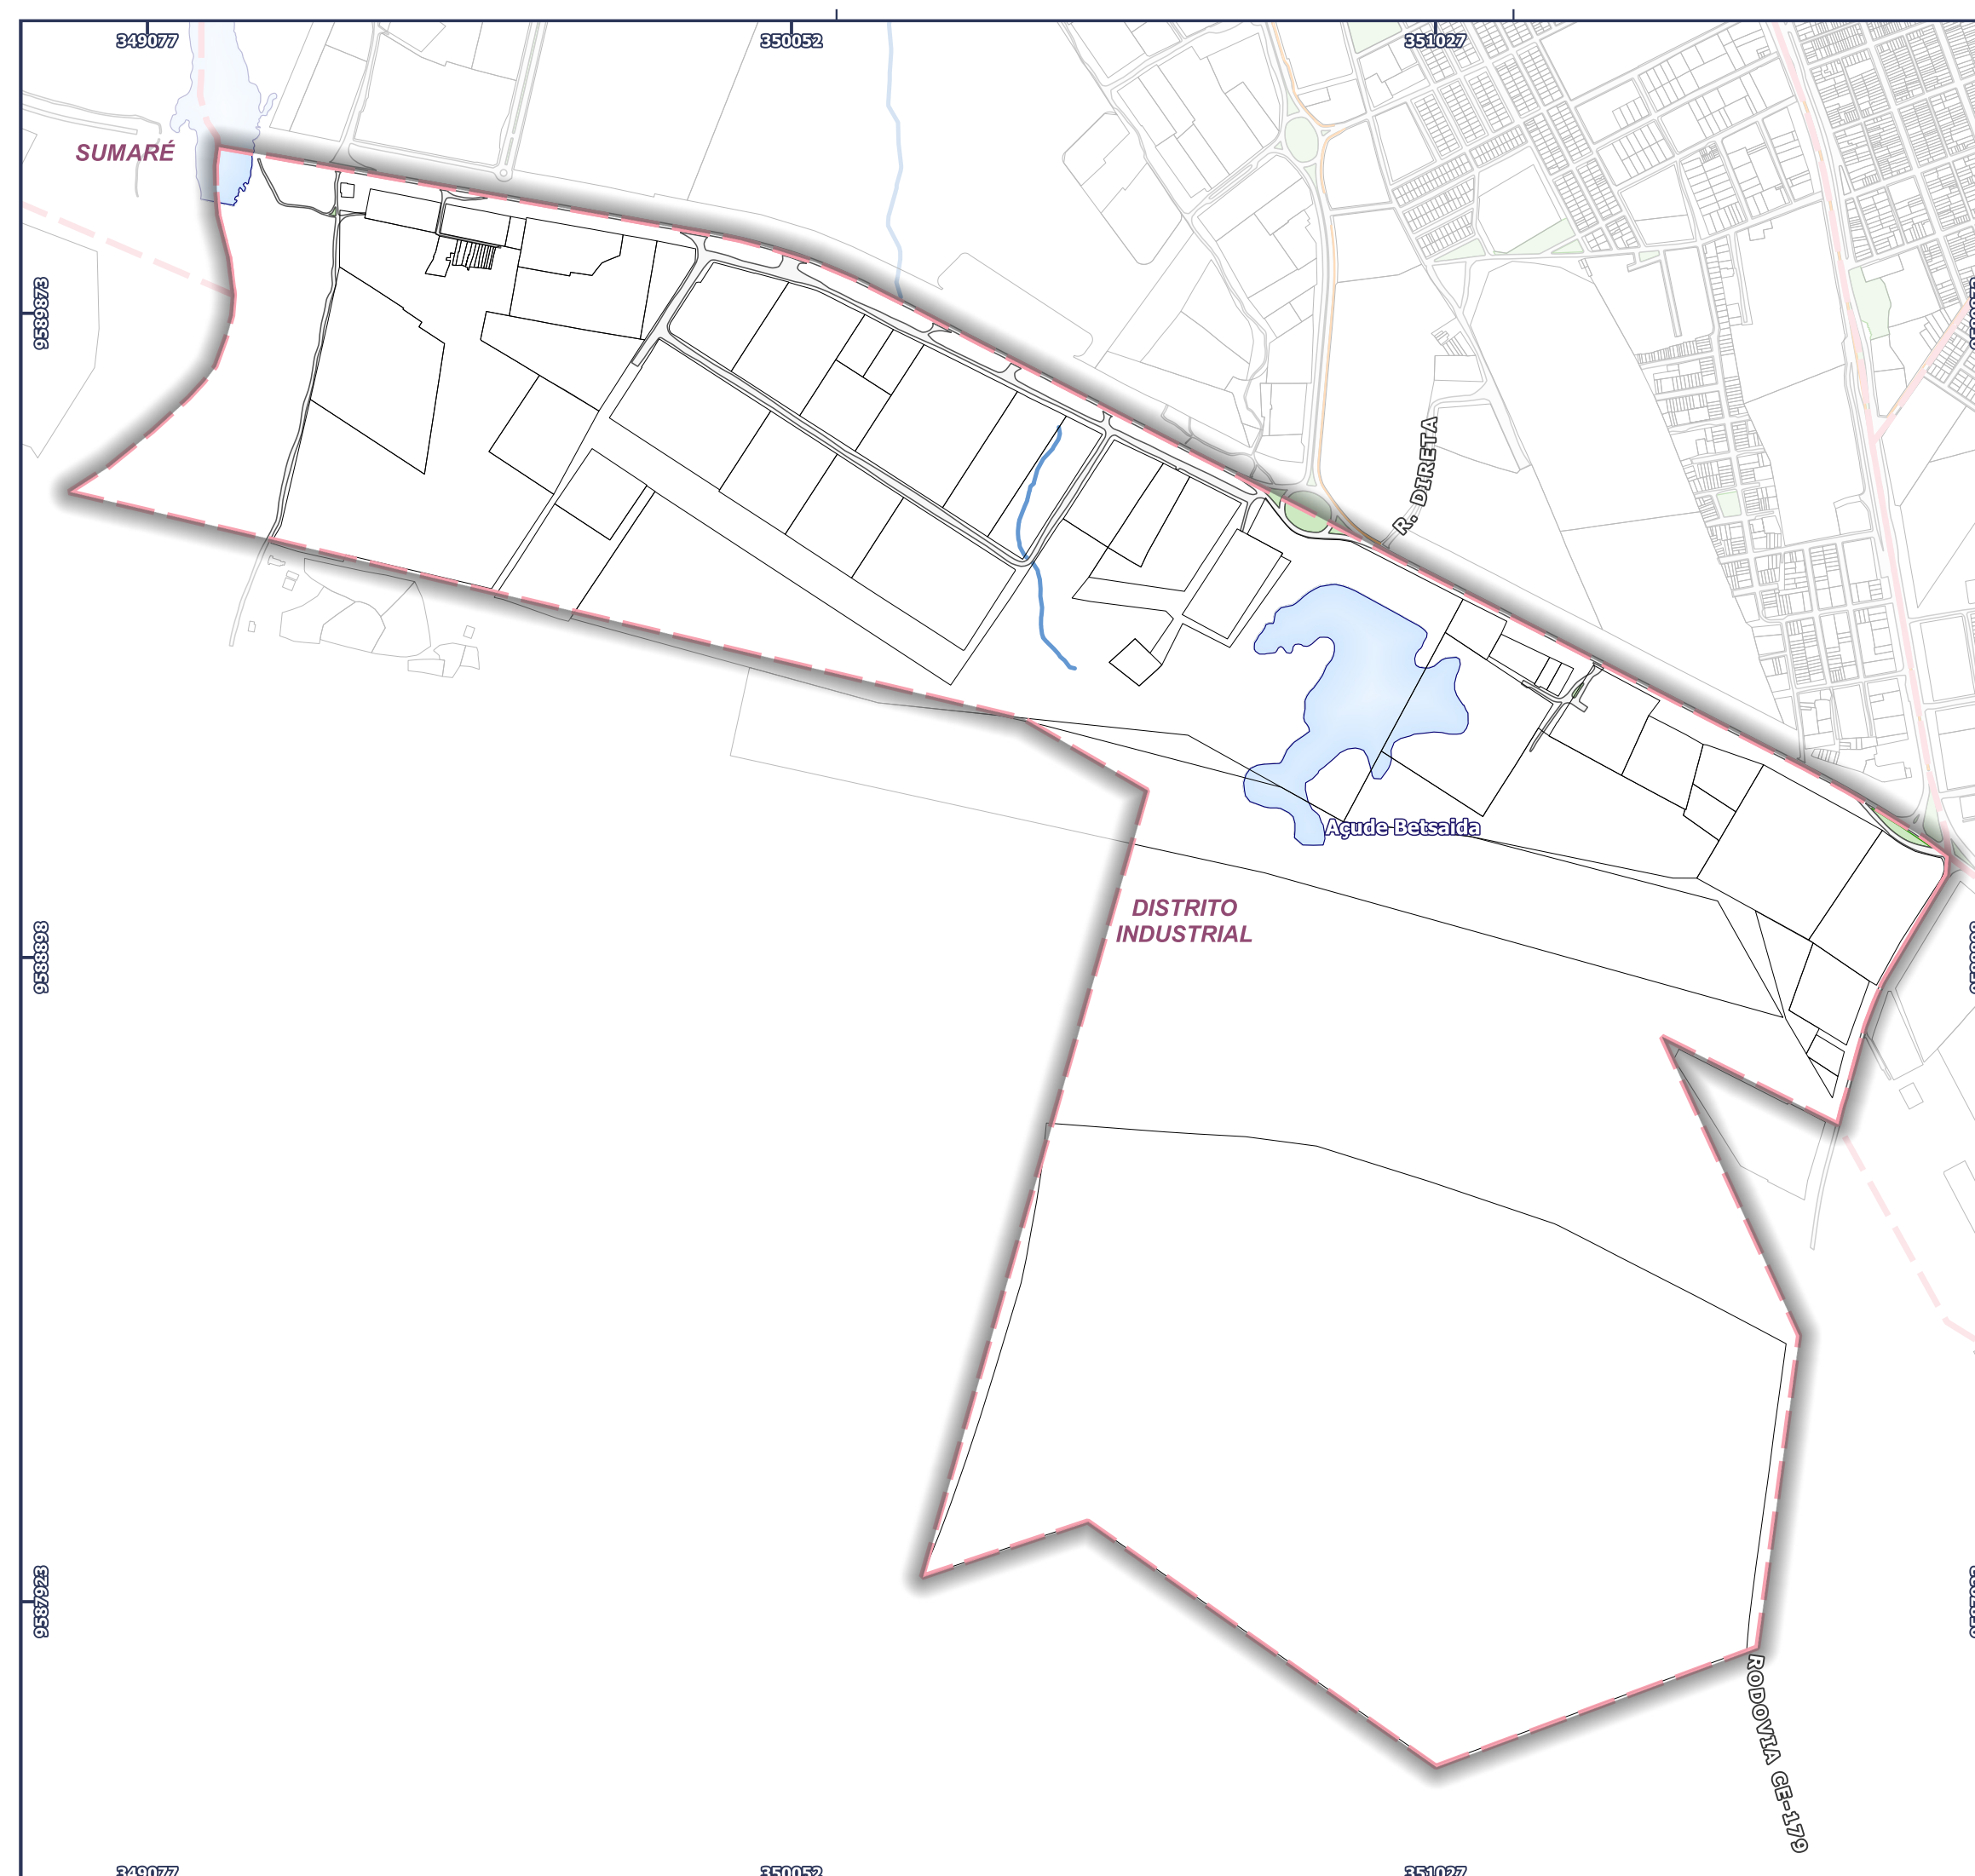

MAPA DO BAIRRO DISTRITO INDUSTRIAL

LEGENDA

- LOTE
- DIVISÃO DE BAIRRO
- RECURSOS NATURAIS E LAZER**
 - RIACHOS
 - AÇUDES E LAGOAS
 - ÁREA VERDE E CANTEIRO CENTRAL
- SISTEMA VIÁRIO**
 - ARRUAMENTO

DATUM: SIRGAS 2000 UTM 24 SUL
FONTE: SEUMA/PMS
ELABORADO POR: MANOEL GUEDES
DATA: 31 DE AGOSTO DE 2021