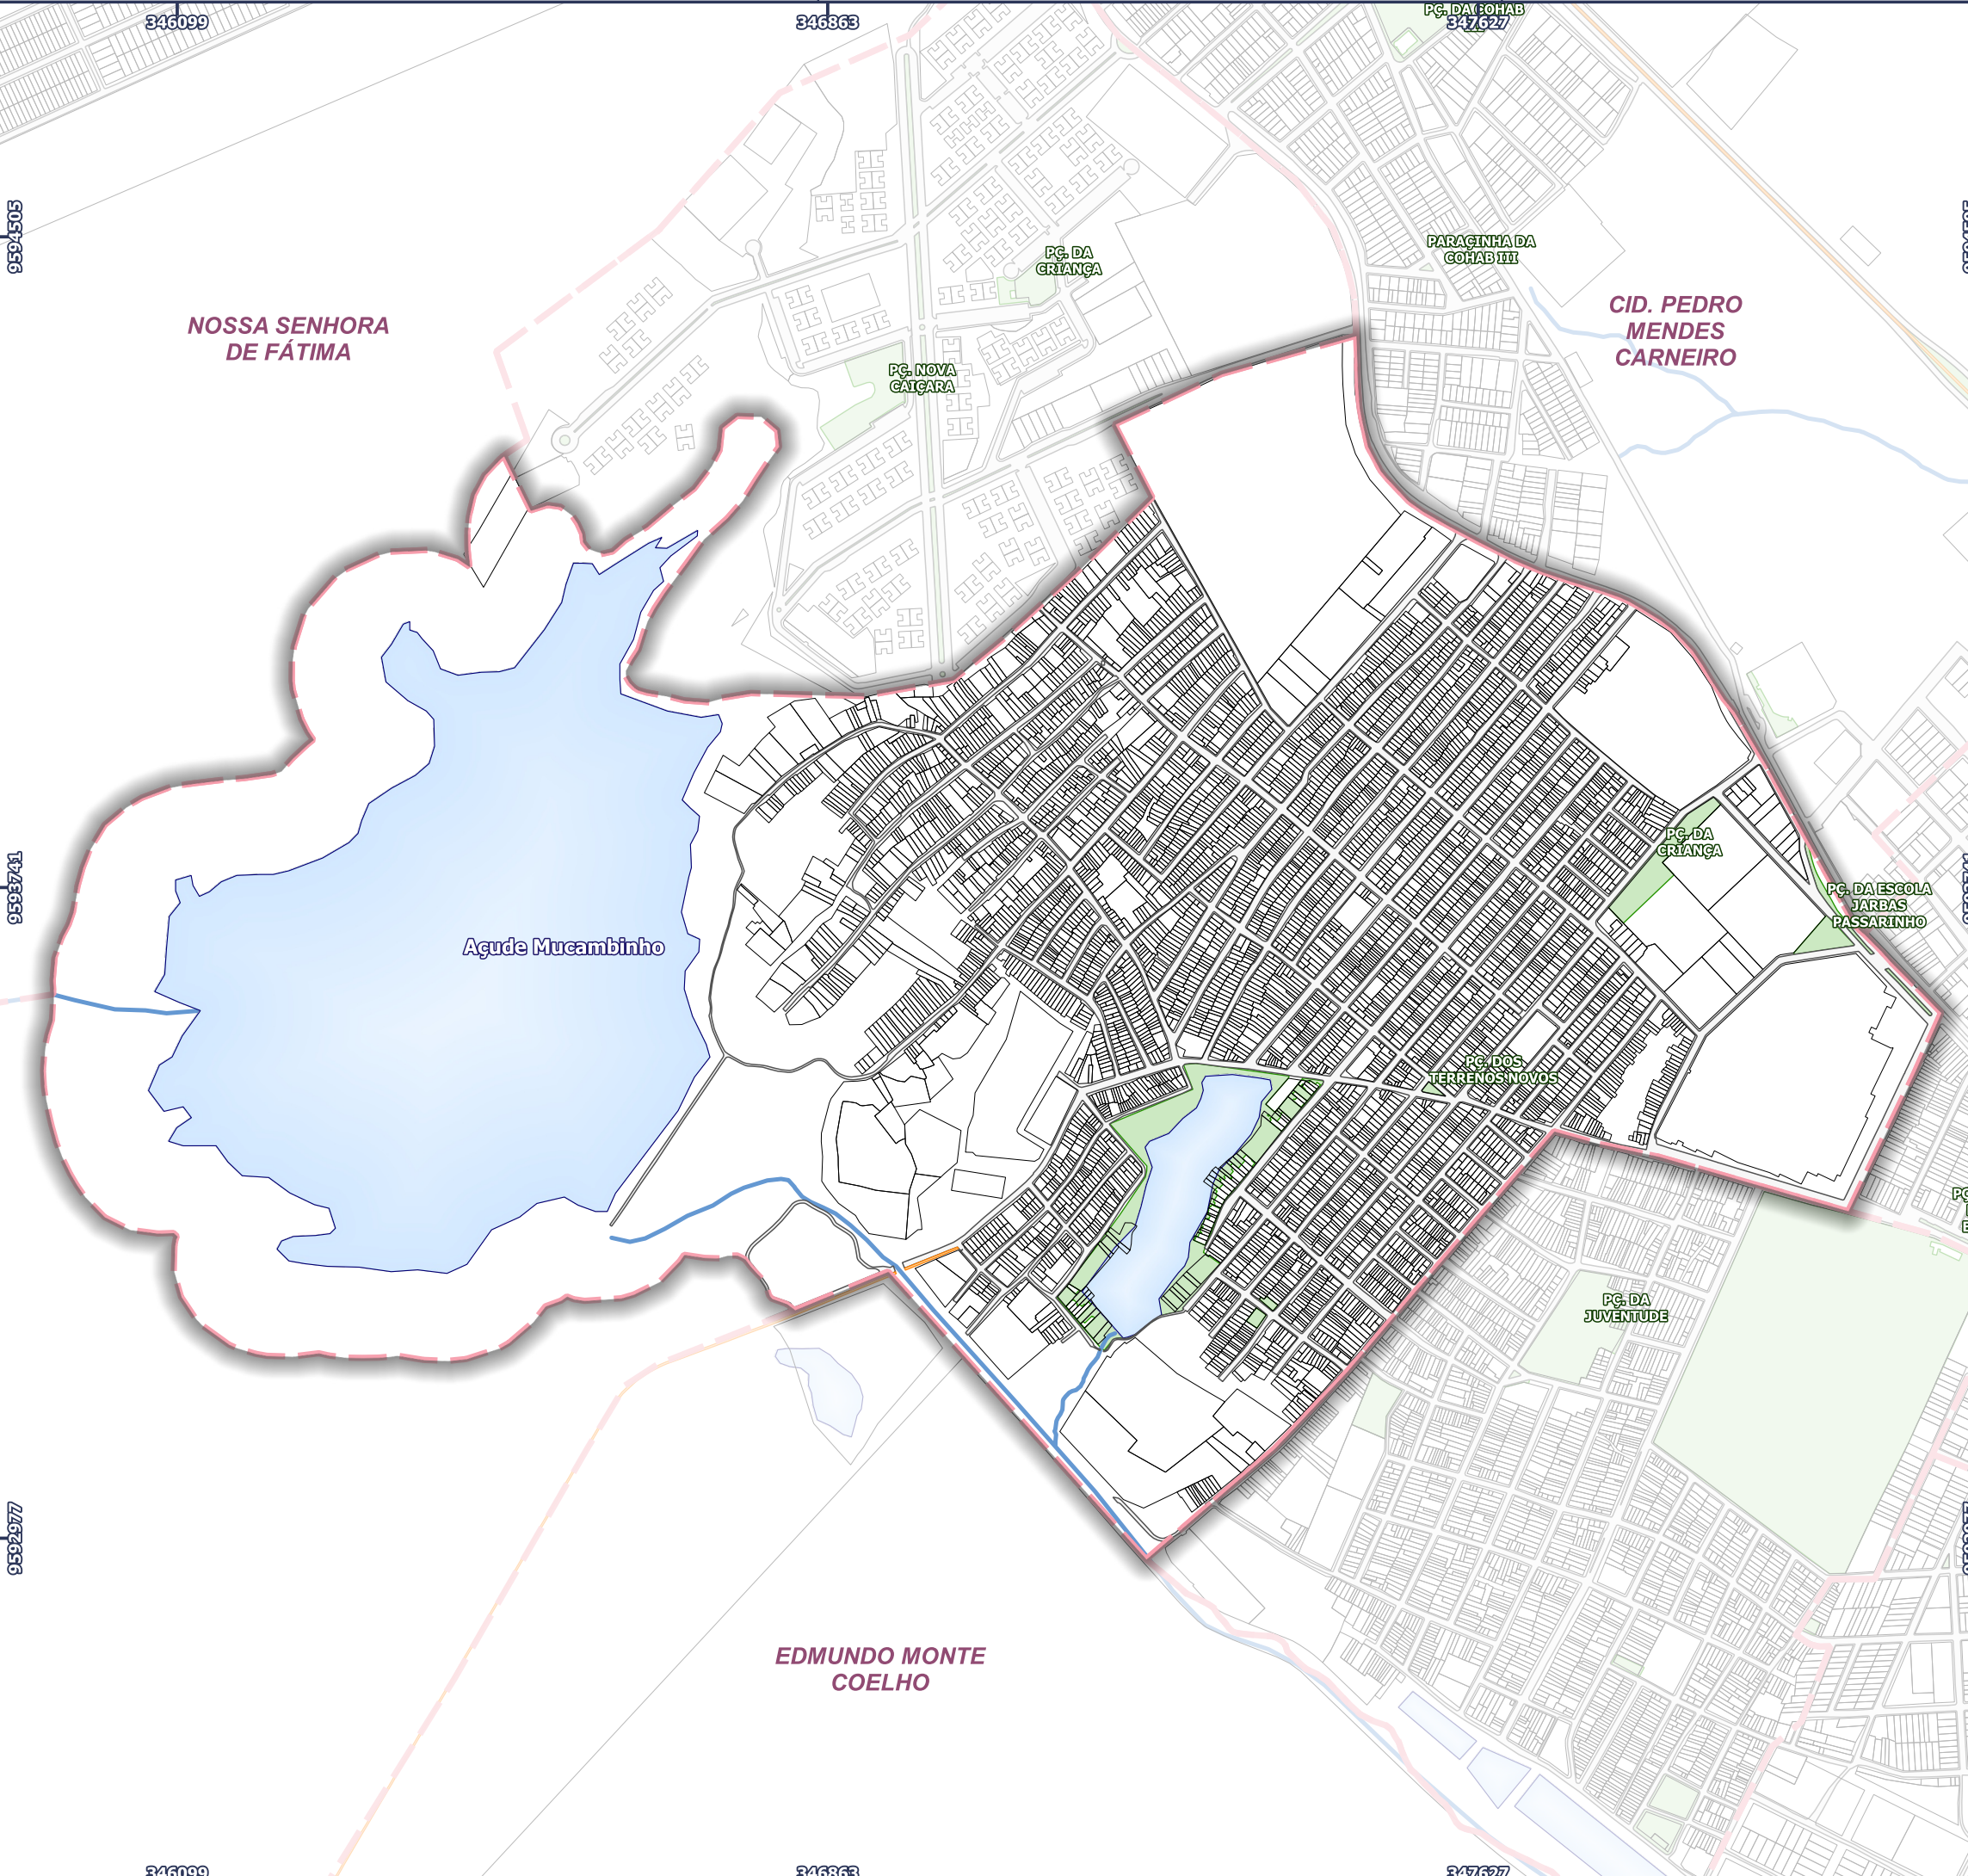

MAPA DO BAIRRO CIDADE DOUTOR JOSÉ EUCLIDES FERREIRA GOMES JÚNIOR

LEGENDA

- LOTE
- DIVISÃO DE BAIRRO
- RECURSOS NATURAIS E LAZER**
 - RIACHOS
 - AÇUDES E LAGOAS
 - ÁREA VERDE E CANTEIRO CENTRAL
- SISTEMA VIÁRIO**
 - ARRUAMENTO
 - CICLOVIA E CICLOFAIXA

DATUM: SIRGAS 2000 UTM 24 SUL
FONTE: SEUMA/PMS
ELABORADO POR: MANOEL GUEDES
DATA: 31 DE AGOSTO DE 2021