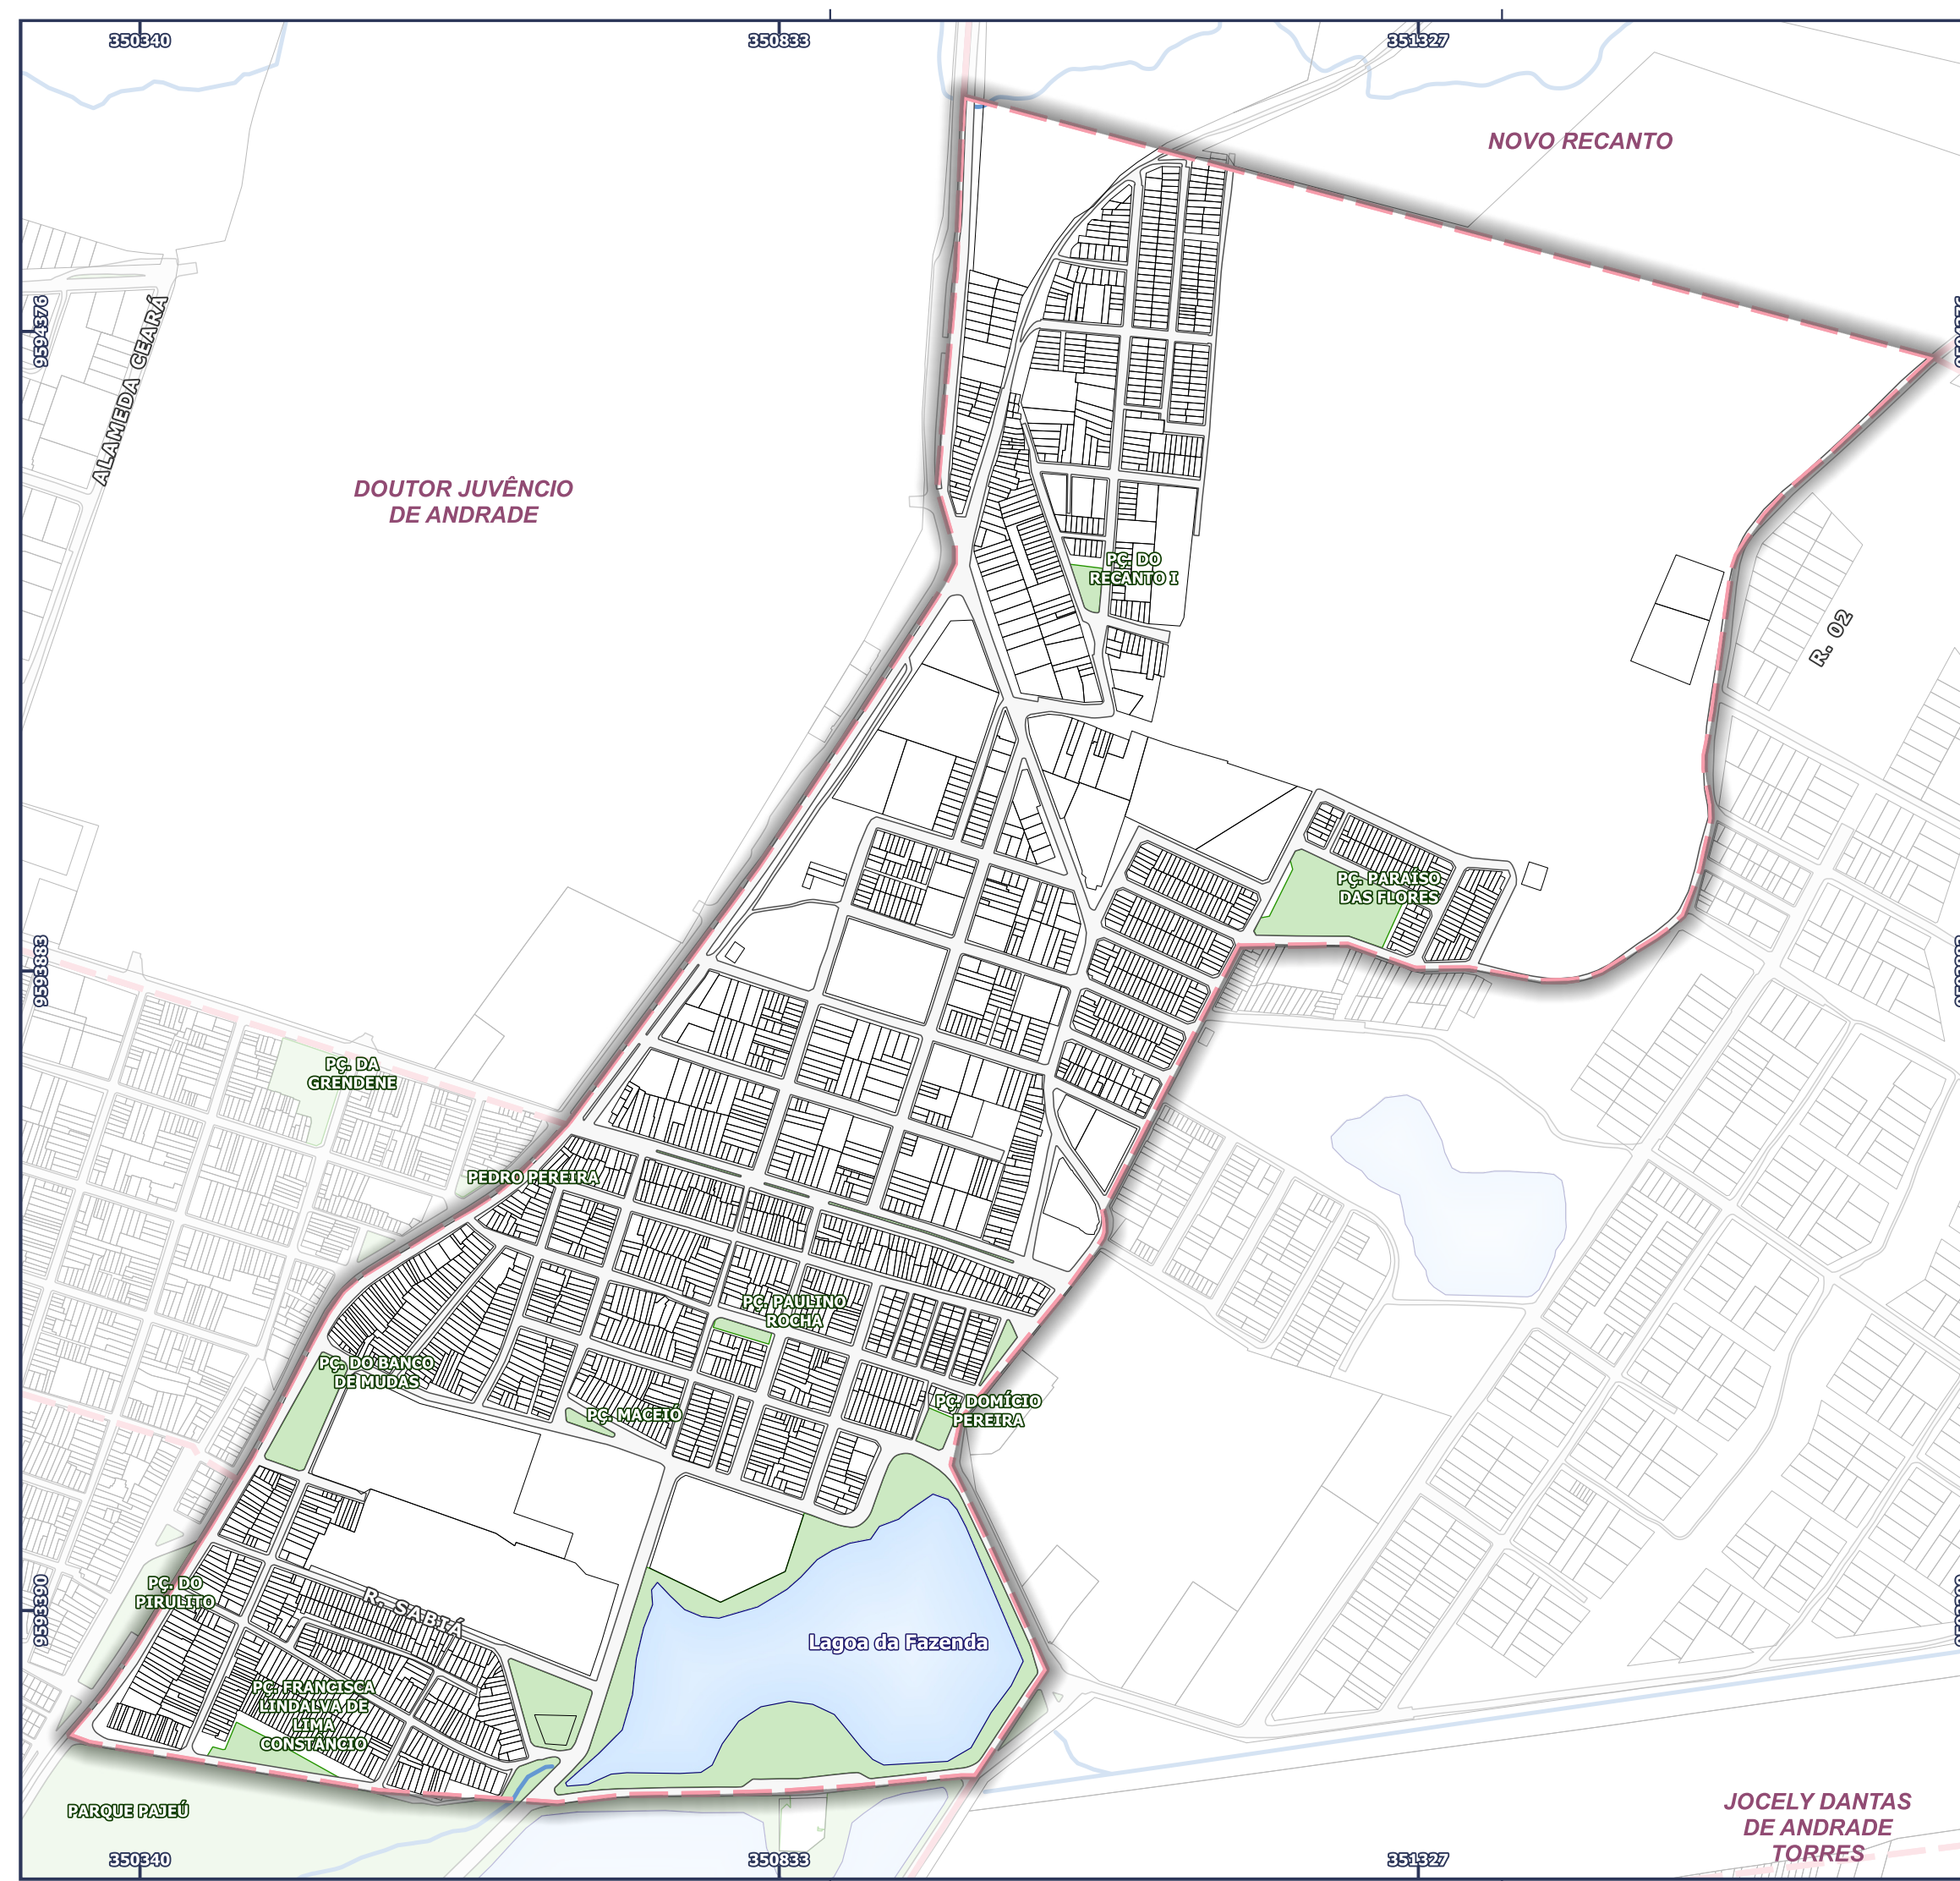

MAPA DO BAIRRO ALTO DA BRASÍLIA

LEGENDA

- LOTE
- DIVISÃO DE BAIRRO
- RECURSOS NATURAIS E LAZER**
 - RIACHOS
 - AÇUDES E LAGOAS
 - ÁREA VERDE E CANTEIRO CENTRAL
- SISTEMA VIÁRIO**
 - ARRUAMENTO

DATUM: SIRGAS 2000 UTM 24 SUL
FONTE: SEUMA/PMS
ELABORADO POR: MANOEL GUEDES
DATA: 31 DE AGOSTO DE 2021

**JOCELY DANTAS
DE ANDRADE
TORRES**